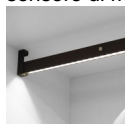

Barra appendiabili Castor per armadi, luce LED, regolabile 708-858 mm, sensore di movimento, Alluminio, Colore moka

Emuca Barra appendiabili per armadi Castor con luce LED, batteria rimovibile e

sensore di movimento, 858, Verniciato moka

Descrizione

Barra appendiabiti per armadio o cabina armadio con illuminazione LED e sensore di movimento alimentata con un **batteria rimovibili** che si trova su uno dei supporti laterali nascosta sotto un coperchio, e può essere ricaricata da un caricabatterie di cellulare di 5V DC 1A con conettore micro USB tipo B (non compreso) senza necessità di smontare l'asta appendiabiti. La batteria dispone di un indicatore LED che va da rosso a verde quando la carica è completata una volta trascorso il periodo di circa 4 ore.

Il suo **sensore di movimento integrato** permette accendere la lampada avvicinandosi a meno di 1,5 metri e spegne la luce 15 secondi dopo aver uscito dall'angolo di rilevamento.

Il tubo é fabbricato in **alluminio** con gomma in PVC semirigida per evitare il rumore delle grucce, e può essere tagliato per aggiustarlo alla misura interna del mobile.

Instalazione senza fili molto semplice grazie ai reggitubi laterali ed i viti di fissaggio forniti. La soluzione ideale per l'illuminazione dell'interno degli armadi per rendere più facile la ricerca degli abbigliamenti nel buio.