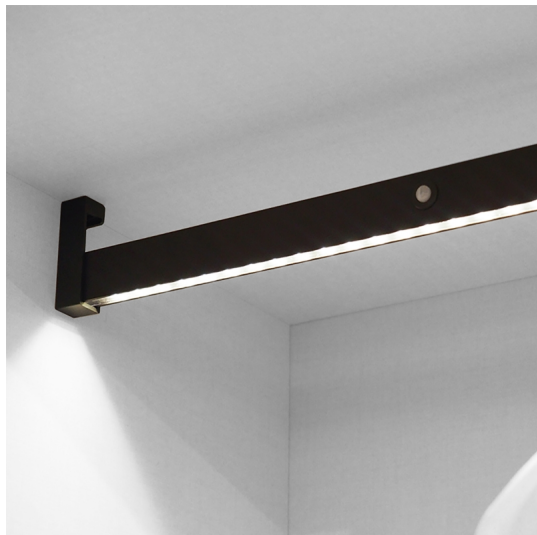

Barra appendiabili Castor per armadi, luce LED, regolabile 708-858 mm, sensore di movimento, Alluminio, Colore moka

Emuca Barra appendiabili per armadi Castor con luce LED, batteria rimovibile e

sensore di movimento, 858, Verniciato moka

Descrizione

Barra appendiabiti per armadio o cabina armadio con illuminazione LED e sensore di movimento alimentata con un **batteria rimovibili** che si trova su uno dei supporti laterali nascosta sotto un coperchio, e può essere ricaricata da un caricabatterie di cellulare di 5V DC 1A con conettore micro USB tipo B (non compreso) senza necessità di smontare l'asta appendiabiti. La batteria dispone di un indicatore LED che va da rosso a verde quando la carica è completata una volta trascorso il periodo di circa 4 ore.

Il suo **sensore di movimento integrato** permette accendere la lampada avvicinandosi a meno di 1,5 metri e spegne la luce 15 secondi dopo aver uscito dall'angolo di rilevamento.

Il tubo é fabbricato in **alluminio** con gomma in PVC semirigida per evitare il rumore delle grucce, e può essere tagliato per aggiustarlo alla misura interna del mobile.

Instalazione senza fili molto semplice grazie ai reggitubi laterali ed i viti di fissaggio forniti. La soluzione ideale per l'illuminazione dell'interno degli armadi per rendere più facile la ricerca degli abbigliamenti nel buio.