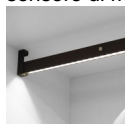

Barra appendiabili Castor per armadi, luce LED, regolabile 558-708 mm, sensore di movimento, Alluminio, Colore moka

Emuca Barra appendiabili per armadi Castor con luce LED, batteria rimovibile e

sensore di movimento, 708, Verniciato moka

Descrizione

Barra appendiabiti per armadio o cabina armadio con illuminazione LED e sensore di movimento alimentata con un **batteria rimovibili** che si trova su uno dei supporti laterali nascosta sotto un coperchio, e può essere ricaricata da un caricabatterie di cellulare di 5V DC 1A con conettore micro USB tipo B (non compreso) senza necessità di smontare l'asta appendiabiti. La batteria dispone di un indicatore LED che va da rosso a verde quando la carica è completata una volta trascorso il periodo di circa 4 ore.

Il suo **sensore di movimento integrato** permette accendere la lampada avvicinandosi a meno di 1,5 metri e spegne la luce 15 secondi dopo aver uscito dall'angolo di rilevamento.

Il tubo é fabbricato in **alluminio** con gomma in PVC semirigida per evitare il rumore delle grucce, e può essere tagliato per aggiustarlo alla misura interna del mobile.

Instalazione senza fili molto semplice grazie ai reggitubi laterali ed i viti di fissaggio forniti. La soluzione ideale per l'illuminazione dell'interno degli armadi per rendere più facile la ricerca degli abbigliamenti nel buio.