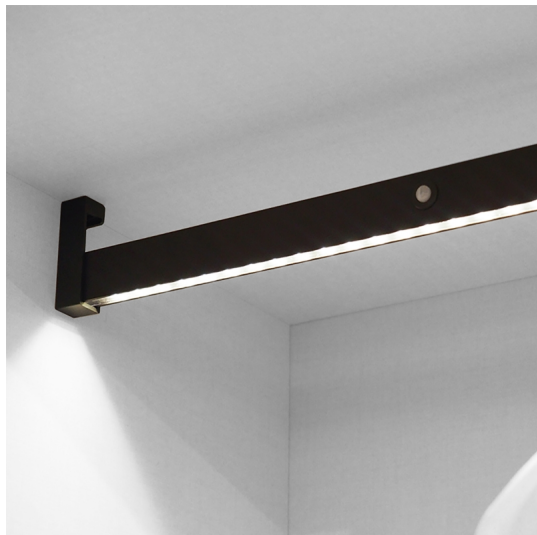

Barra appendiabili Castor per armadi, luce LED, regolabile 558-708 mm, sensore di movimento, Alluminio, Colore moka

Emuca Barra appendiabili per armadi Castor con luce LED, batteria rimovibile e

sensore di movimento, 708, Verniciato moka

Descrizione

Barra appendiabiti per armadio o cabina armadio con illuminazione LED e sensore di movimento alimentata con un **batteria rimovibili** che si trova su uno dei supporti laterali nascosta sotto un coperchio, e può essere ricaricata da un caricabatterie di cellulare di 5V DC 1A con conettore micro USB tipo B (non compreso) senza necessità di smontare l'asta appendiabiti. La batteria dispone di un indicatore LED che va da rosso a verde quando la carica è completata una volta trascorso il periodo di circa 4 ore.

Il suo **sensore di movimento integrato** permette accendere la lampada avvicinandosi a meno di 1,5 metri e spegne la luce 15 secondi dopo aver uscito dall'angolo di rilevamento.

Il tubo é fabbricato in **alluminio** con gomma in PVC semirigida per evitare il rumore delle grucce, e può essere tagliato per aggiustarlo alla misura interna del mobile.

Instalazione senza fili molto semplice grazie ai reggitubi laterali ed i viti di fissaggio forniti. La soluzione ideale per l'illuminazione dell'interno degli armadi per rendere più facile la ricerca degli abbigliamenti nel buio.