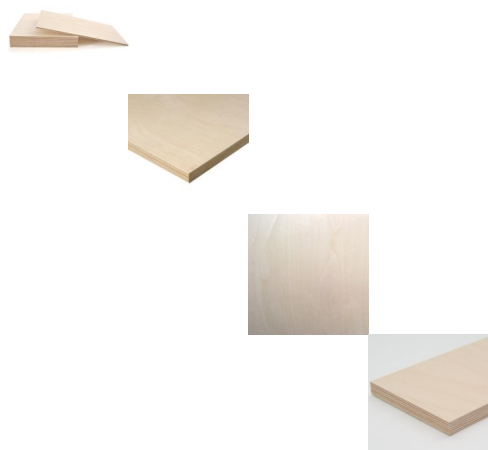

Bancale 15 Pannelli Multistrato in Betulla mm 09 x 1525 x 1525

bricolegnostore

Multistrato, legno, betulla, ureico,

Prezzo per foglio. Qualità BB/BB. La betulla è un legno duro, tipico del nord europa, da cui si ricava un multistrato dal colore bianco-paglierino dotato di buona stabilità ed elevato grado di resistenza meccanica. Il campo di impiego di questo materiale è molto vasto; si spazia nella produzione di cassetti, scale, casse acustiche, contenitori, imballaggio ma anche arredamento in genere.

Di solito spedito in 3-5 giorni

[Fai una domanda su questo prodotto](#)

Descrizione

Bancale da 15 Fogli

Multistrato in Betulla

qualità BB/BB

Spessore 9 mm

Dimensione 1525 x 1525 mm

Num. Strati 7

Il pannello si presenta per lo più esente da nodi su entrambe le facce.

La betulla è un legno duro, tipico del nord europa, da cui si ricava un multistrato dal colore bianco-paglierino dotato di buona stabilità ed elevato grado di resistenza meccanica. Il campo di impiego di questo materiale è molto vasto; si spazia nella produzione di cassette, scale, casse acustiche, contenitori, imballaggio ma anche arredamento in genere.