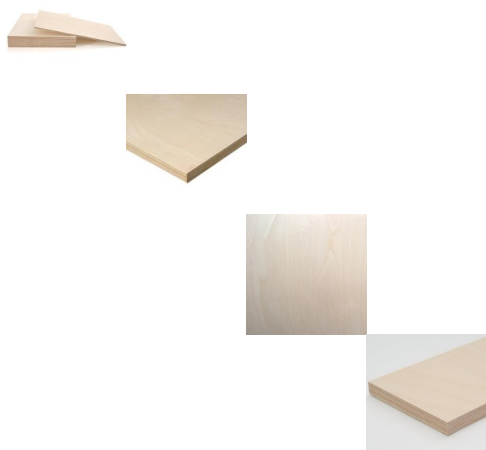

## Bancale 10 Pannelli Multistrato in Betulla mm 18 x 1525 x 1525

bricolegnostore

Multistrato, legno, betulla, ureico,

Prezzo per foglio. Qualità BB/BB. La betulla è un legno duro, tipico del nord europa, da cui si ricava un multistrato dal colore bianco-paglierino dotato di buona stabilità ed elevato grado di resistenza meccanica. Il campo di impiego di questo materiale è molto vasto; si spazia nella produzione di cassette, scale, casse acustiche, contenitori, imballaggio ma anche arredamento in genere.

Di solito spedito in 3-5 giorni

[Fai una domanda su questo prodotto](#)

Descrizione

**Bancale da 10 Fogli**

**Multistrato in Betulla**

**qualità BB/BB**

Spessore 18 mm

Dimensione 1525 x 1525 mm

Num. Strati 13

Il pannello si presenta per lo più esente da nodi su entrambe le facce.

La betulla è un legno duro, tipico del nord europa, da cui si ricava un multistrato dal colore bianco-paglierino dotato di buona stabilità ed elevato grado di resistenza meccanica. Il campo di impiego di questo materiale è molto vasto; si spazia nella produzione di cassette, scale, casse acustiche, contenitori, imballaggio ma anche arredamento in genere.