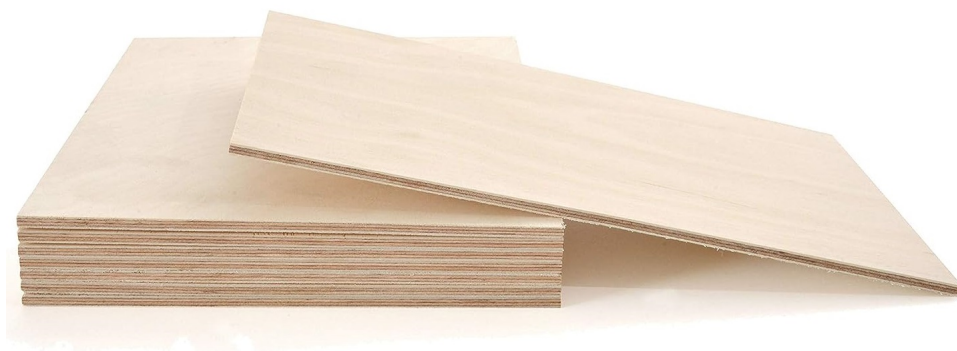

## Bancale 10 Pannelli Multistrato in Betulla mm 18 x 1525 x 1525

bricolegnostore

Multistrato, legno, betulla, ureico,

Prezzo per foglio. Qualità BB/BB. La betulla è un legno duro, tipico del nord europa, da cui si ricava un multistrato dal colore bianco-paglierino dotato di buona stabilità ed elevato grado di resistenza meccanica. Il campo di impiego di questo materiale è molto vasto; si spazia nella produzione di cassette, scale, casse acustiche, contenitori, imballaggio ma anche arredamento in genere.

Di solito spedito in 3-5 giorni

[Fai una domanda su questo prodotto](#)

Descrizione

**Bancale da 10 Fogli**

**Multistrato in Betulla**

**qualità BB/BB**

Spessore 18 mm

Dimensione 1525 x 1525 mm

Num. Strati 13

Il pannello si presenta per lo più esente da nodi su entrambe le facce.

La betulla è un legno duro, tipico del nord europa, da cui si ricava un multistrato dal colore bianco-paglierino dotato di buona stabilità ed elevato grado di resistenza meccanica. Il campo di impiego di questo materiale è molto vasto; si spazia nella produzione di cassette, scale, casse acustiche, contenitori, imballaggio ma anche arredamento in genere.