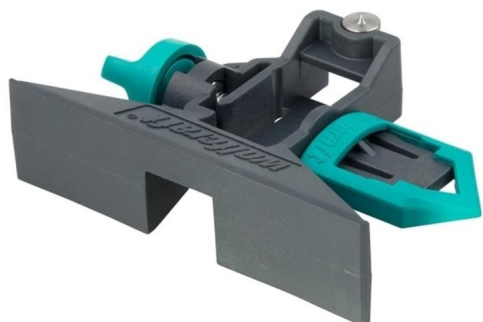

Truschino guida compasso per metri falegname Wolfcraft 5221

Strumento di ausilio da utilizzare assieme ai più comuni metri pieghevoli in commercio. Ideale per tracciare linee e marcare parti. Basta inserire lo strumento, registrare la dimensione, posizionare il fermo contro il bordo del pezzo per poter disegnare a matita linee parallele perfette. Il punto di centraggio integrato (sul retro dello strumento) permette la funzione compasso che consente di disegnare cerchi perfetti. Realizzato in ABS di alta qualità.

Di solito spedito in 2-3 giorni

[Fai una domanda su questo prodotto](#)

Descrizione

Strumento di ausilio da utilizzare assieme ai più comuni metri pieghevoli in commercio.

Ideale per tracciare linee e marcare parti.

Basta inserire lo strumento, registrare la dimensione, posizionare il fermo contro il bordo del pezzo per poter disegnare a matita linee parallele perfette.

Il punto di centraggio integrato (sul retro dello strumento) permette la funzione compasso che consente di disegnare cerchi perfetti.

Realizzato in ABS di alta qualità.

Recensioni

Nessuna recensione disponibile per questo prodotto.