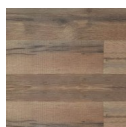

Top per cucina in Truciolare Stratificato HPL finitura ROVERE RUSTICO mm 40 x 600 x 2050

Top per cucina in Truciolare Stratificato HPL finitura ROVERE RUSTICO

Il Top per cucina in truciolare stratificato laminato HPL è il piano per cucina più conosciuto e più diffuso. Finitura del top cucina ROVERE RUSTICO. Disponibile in lunghezza 205 cm.

Di solito spedito in 3-5 giorni

[Fai una domanda su questo prodotto](#)

Descrizione

Top per cucina in Truciolare Stratificato finitura ROVERE RUSTICO in HPL modello CLASSIC

Il truciolare stratificato laminato HPL è il top per cucina più conosciuto e più diffuso. Proposto in tantissimi colori e finiture classiche e moderne per tutte le esigenze.

Lo strato decorativo superficiale, che conferisce il colore è ricoperto da uno strato melaminico che rende il tutto resistente all'usura e impermeabile.

I top in laminato stratificato HPL sono prodotti per scongiurare i danni causati dall'acqua, dal vapore e dalle infiltrazioni degli oli.