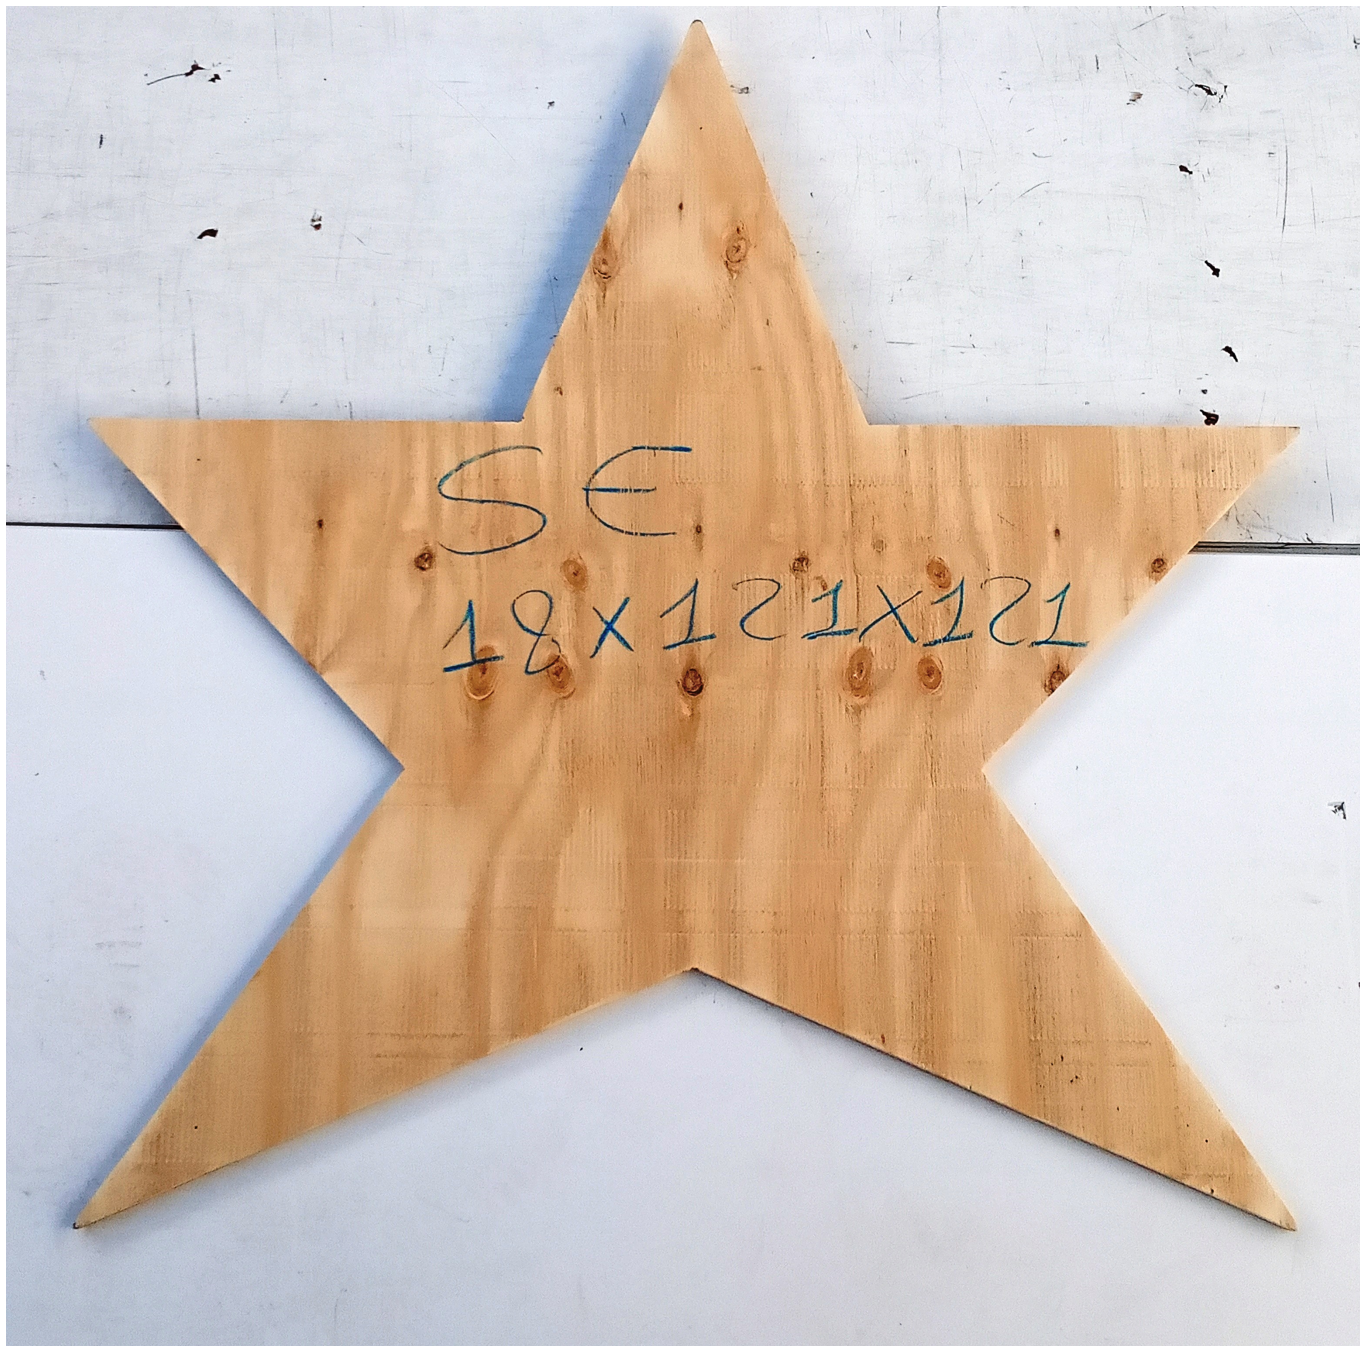

## Telaio per Luminaria sag. Stella mm H 1210 x L 1210 STOCK

Telaio per Luminaria sag. Stella mm H 1210 x L 1210

Telaio per luminaria, sagoma angolare, realizzato in multistrato in legno di Pino brasiliano con spessore mm 18 e dimensione mm H 1210 x L 1210.

Di solito spedito in 48 ore

[Fai una domanda su questo prodotto](#)

Descrizione

Telaio per Luminaria salentina d'arredamento,  
realizzata artigianalmente in legno multistrato di Pino Brasiliano per piccole luminarie da usare  
in casa, in negozio o in ufficio,  
per abbellire e impreziosire gli ambienti della vostra quotidianità.

**Spessore:** mm 18

**Dimensione disponibile:** mm 1210 x 1210

**Recensioni**

Nessuna recensione disponibile per questo prodotto.