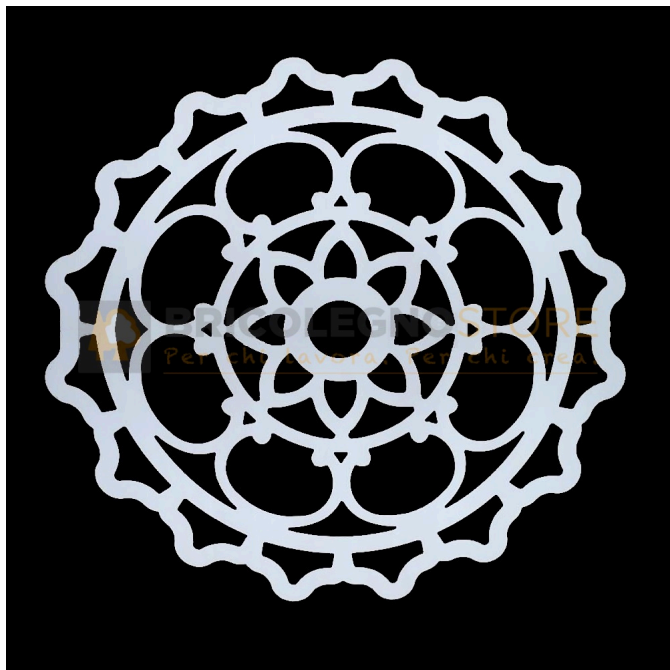

Telaio per Luminaria Sag. 54 Diametro mm 1300

Telaio per Luminaria Sag. 54 Diametro mm 1300

Telaio per luminaria, sagoma angolare, realizzato in multistrato in legno di Pioppo con spessore mm 18 e diametro 1300 mm.

Di solito spedito in 7 giorni

[Fai una domanda su questo prodotto](#)

Descrizione

Telai per **Luminarie** salentine d'arredamento, realizzati artigianalmente in legno multistrato di Pioppo per piccole luminarie da usare in casa, in negozio o in ufficio, per abbellire e impreziosire gli ambienti della vostra quotidianità. Le luminarie donano luci e colori caldi agli ambienti, con un tocco di salentinità. I telai sono forniti come base di partenza grezza non verniciata, per dare libero sfogo alla vostra creatività.

Telaio per luminaria realizzato in multistrato in legno di Pioppo, ideato per poter essere posizionato come decoro per strutture di gazebo, pergole e luoghi di ristoro.

Spessore: mm 18

Dimensione: diametro mm 1300 (composta in 2pz da mm 650 x 1300)