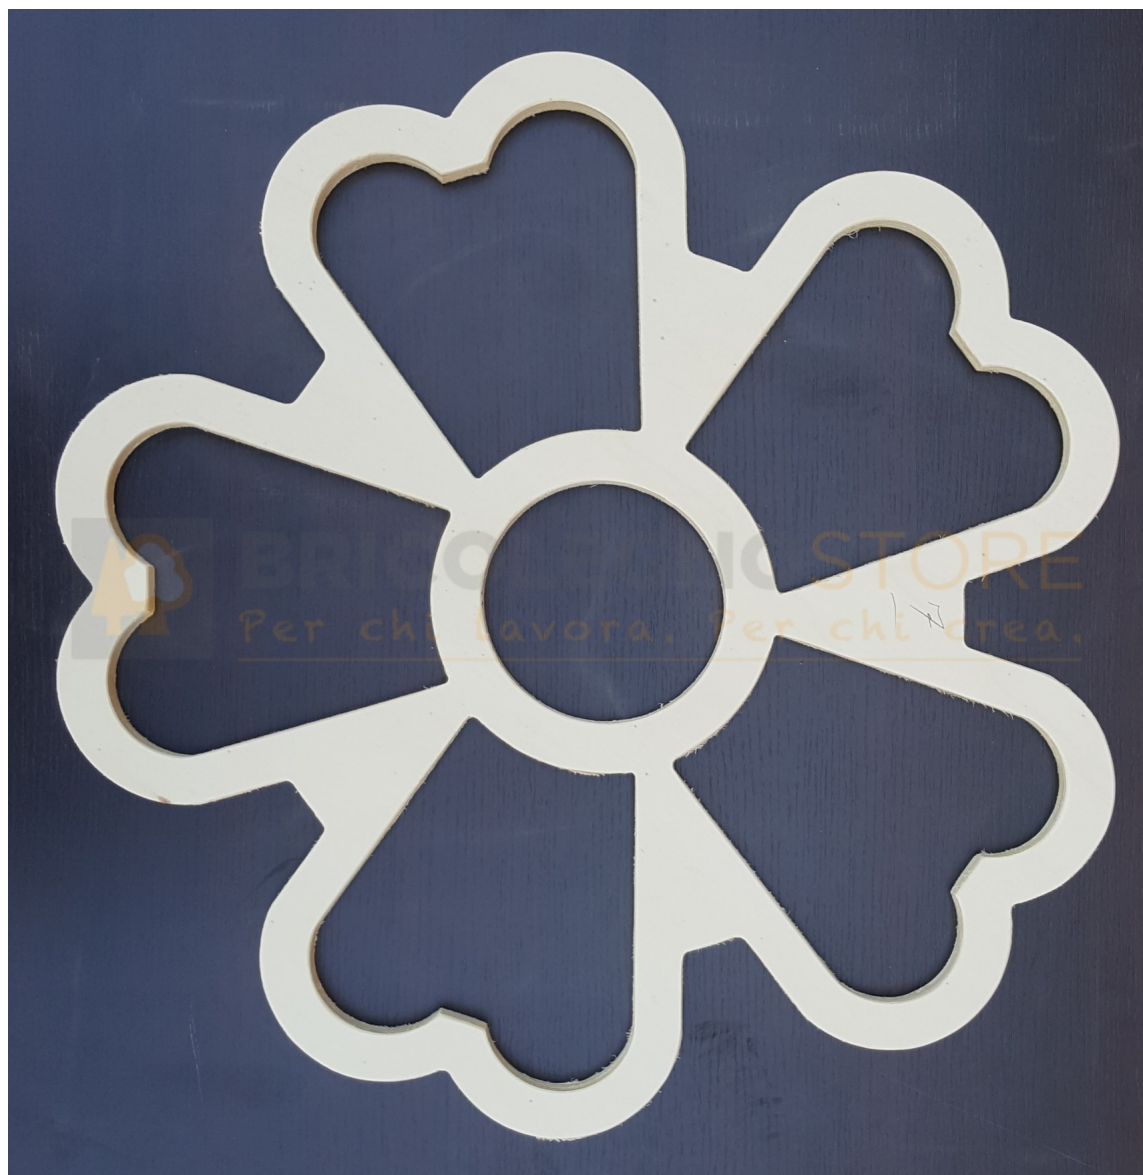

Telaio per Luminaria Sag. 07 Varie Dimensioni

Telaio per luminaria realizzato in multistrato in legno di pioppo con spessore mm 18. Diametro disponibile mm 590 e mm 800. I telai sono forniti come base di partenza grezza non verniciata, per dare libero sfogo alla vostra creatività.

Di solito spedito in 7 giorni

[Fai una domanda su questo prodotto](#)

Descrizione

Telai per **Luminarie** salentine d'arredamento, realizzati artigianalmente in legno multistrato di Pioppo per piccole luminarie da usare in casa, in negozio o in ufficio, per abbellire e impreziosire gli ambienti della vostra quotidianità. Le luminarie donano luci e colori caldi agli ambienti, con un tocco di salentinità. I telai sono forniti come base di partenza grezza non verniciata, per dare libero sfogo alla vostra creatività.

Telaio per luminaria realizzato in multistrato in legno di pioppo.

Spessore mm 18

Diametro Disponibile:

- mm 590

- mm 800

Possibilità di riscontrare segni residui derivanti dalla lavorazione CNC sia sulle facce che sui profili di taglio.