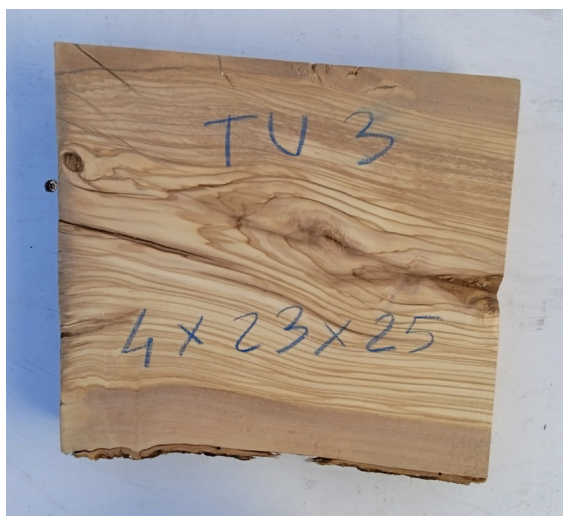

Tavola legno di Ulivo Non Refilato Piallato mm 40 x 230 x 250

Tavola in legno di Ulivo piallato non refilato. Nelle foto al lato il pezzo oggetto di questa vendita, fotografato su entrambe le facce. Pezzo unico disponibile.

Di solito spedito in 3-5 giorni

[Fai una domanda su questo prodotto](#)

Descrizione

Tavola in legno massello di **Ulivo piallato**

Nelle foto al lato il pezzo oggetto di questa vendita, fotografato su entrambe le facce.

Dimensioni:

mm 40 x 230 x 250

Pezzo unico disponibile

Si precisa che la misurazione viene prelevata verso il centro della tavola mediando la larghezza di entrambi i lati.

Tolleranza sulle dimensioni come per legge.

CARATTERISTICHE:

Descrizione generale: durame di colore giallo bruno con striature più chiare e variegata anche di colore più scuro.

Impieghi: mobili massicci e impiallacciati, arredamento di banche e uffici come ad esempio mensole, piani tavolo e parquet, ma anche taglieri e orologi e altri oggetti d'intaglio, come strumenti musicali a fiato dato l'alto livello di risonanza acustica.