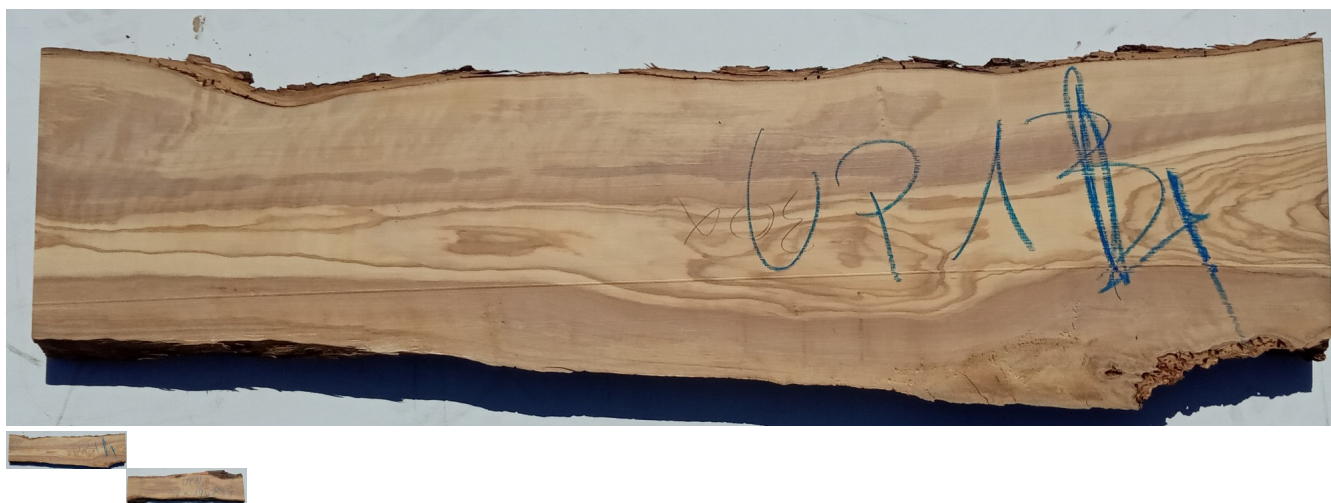

Tavola legno di Ulivo Non Refilato Piallato mm 32 x 190 x 890

All'interno foto più dettagliate di questa tavola in legno di ulivo, fornita non refilata con finitura piallata. Si precisa che la misurazione viene prelevata verso il centro della tavola mediando la larghezza di entrambi i lati. PEZZO UNICO

Di solito spedito in 3-5 giorni

[Fai una domanda su questo prodotto](#)

Descrizione

Tavola in legno massello di **Ulivo** piallato stagionato

Nelle foto al lato il pezzo oggetto di questa vendita, fotografato su entrambe le facce.

Dimensioni:

mm 32 x 190 x 890

Pezzo unico disponibile

Si precisa che la misurazione viene prelevata verso il centro della tavola mediando la larghezza di entrambi i lati.

Tolleranza sulle dimensioni come per legge.

CARATTERISTICHE:

Descrizione generale: durame di colore giallo bruno con striature più chiare e variegata anche di colore più scuro.

Impieghi: mobili massicci e impiallacciati, arredamento di banche e uffici come ad esempio mensole, piani tavolo e parquet, ma anche taglieri ed orologi e altri oggetti d'intaglio, come strumenti musicali a fiato dato l'alto livello di risonanza acustica.