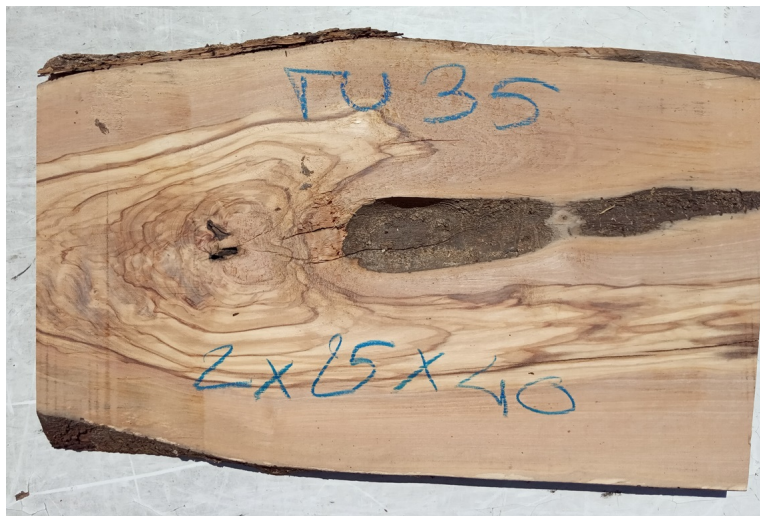

Tavola legno di Ulivo Non Refilato Piallato mm 20 x 250 x 400

All'interno foto più dettagliate di questa tavola, fornita non refilata con finitura piallata. Legno di Ulivo già stagionato. Nelle foto al lato il pezzo oggetto di questa vendita, fotografato su entrambe le facce. Si precisa che la misurazione viene prelevata verso il centro della tavola mediando la larghezza di entrambi i lati. PEZZO UNICO

Di solito spedito in 3-5 giorni

[Fai una domanda su questo prodotto](#)

Descrizione

Tavola in legno massello di **Ulivo piallato**

Nella foto al lato il pezzo reale oggetto di questa vendita

Dimensioni:

mm 20 x 250 x 400

Pezzo unico disponibile

Si precisa che la misurazione viene prelevata verso il centro della tavola mediando la larghezza di entrambi i lati.

Tolleranza sulle dimensioni come per legge.

CARATTERISTICHE:

Descrizione generale: durame di colore giallo bruno con striature più chiare e variegata anche di colore più scuro.