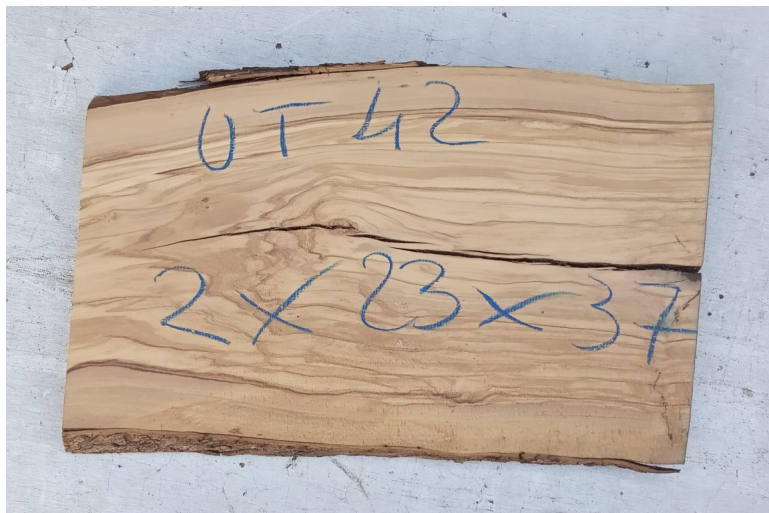

## Tavola legno di Ulivo Non Refilato Piallato mm 20 x 230 x 370

All'interno foto più dettagliate di questa tavola, fornita non refilata con finitura piallata. Legno di Ulivo già stagionato. Nelle foto al lato il pezzo oggetto di questa vendita, fotografato su entrambe le facce. Si precisa che la misurazione viene prelevata verso il centro della tavola mediando la larghezza di entrambi i lati. PEZZO UNICO

[Fai una domanda su questo prodotto](#)

Descrizione

Tavola in legno massello di **Ulivo piallato**

Nella foto al lato il pezzo reale oggetto di questa vendita

**Dimensioni:**

mm 20 x 230 x 370

**Pezzo unico disponibile**

Si precisa che la misurazione viene prelevata verso il centro della tavola mediando la larghezza di entrambi i lati.

Tolleranza sulle dimensioni come per legge.

**CARATTERISTICHE:**

**Descrizione generale:** durame di colore giallo bruno con striature più chiare e variegata anche di colore più scuro.