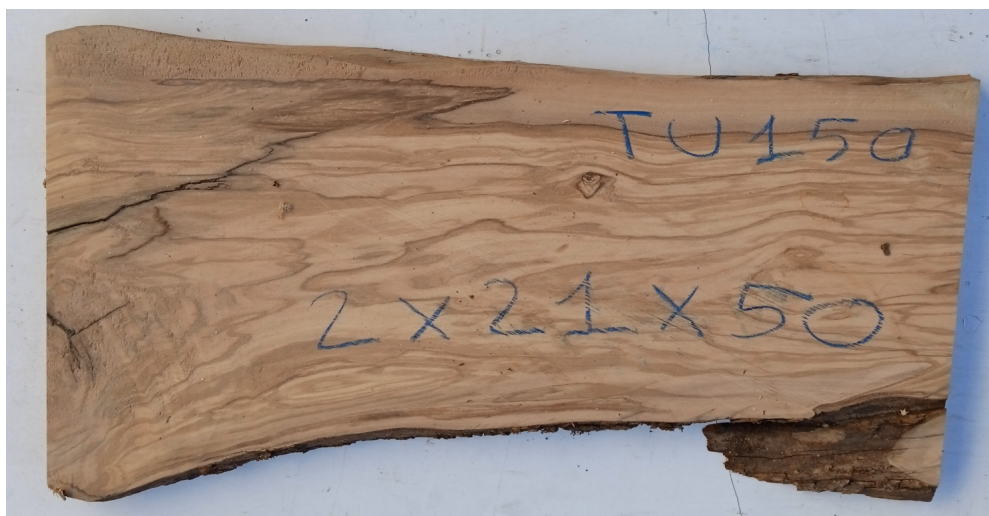

## Tavola legno di Ulivo Non Refilato Piallato mm 20 x 210 x 500

All'interno foto più dettagliate di questa tavola, fornita non refilata con finitura piallata. Legno di Ulivo già stagionato. Nelle foto al lato il pezzo oggetto di questa vendita, fotografato su entrambe le facce. Si precisa che la misurazione viene prelevata verso il centro della tavola mediando la larghezza di entrambi i lati. PEZZO UNICO

[Fai una domanda su questo prodotto](#)

Descrizione

Tavola in legno massello di **Ulivo piallato**

Nella foto al lato il pezzo reale oggetto di questa vendita

**Dimensioni:**

mm 20 x 210 x 500

**Pezzo unico disponibile**

Si precisa che la misurazione viene prelevata verso il centro della tavola mediando la larghezza di entrambi i lati.

Tolleranza sulle dimensioni come per legge.

**CARATTERISTICHE:**

**Descrizione generale:** durame di colore giallo bruno con striature più chiare e variegata anche di colore più scuro.