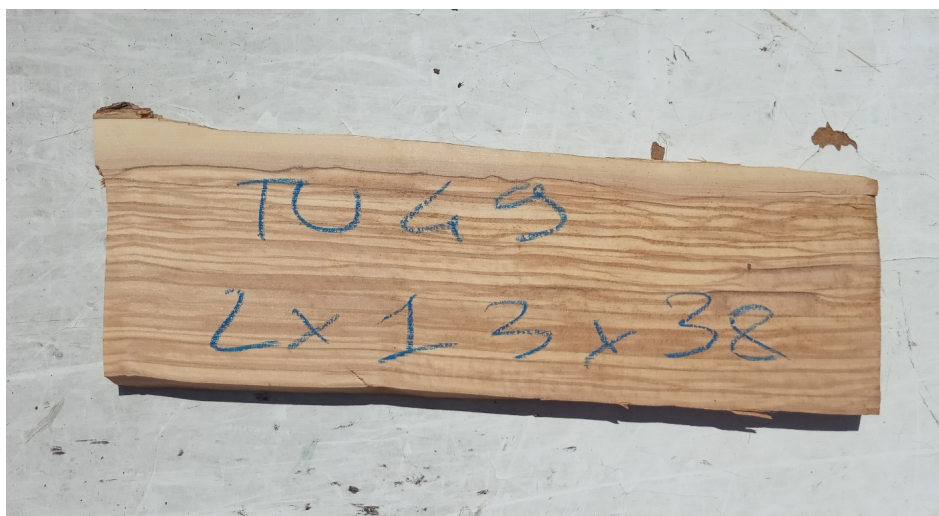

## Tavola legno di Ulivo Non Refilato Piallato mm 20 x 130 x 380

All'interno foto più dettagliate di questa tavola, fornita non refilata con finitura piallata. Legno di Ulivo già stagionato. Nelle foto al lato il pezzo oggetto di questa vendita, fotografato su entrambe le facce. Si precisa che la misurazione viene prelevata verso il centro della tavola mediando la larghezza di entrambi i lati. PEZZO UNICO

[Fai una domanda su questo prodotto](#)

Descrizione

Tavola in legno massello di **Ulivo piallato**

Nella foto al lato il pezzo reale oggetto di questa vendita

**Dimensioni:**

mm 20 x 130 x 380

**Pezzo unico disponibile**

Si precisa che la misurazione viene prelevata verso il centro della tavola mediando la larghezza di entrambi i lati.

Tolleranza sulle dimensioni come per legge.

**CARATTERISTICHE:**

**Descrizione generale:** durame di colore giallo bruno con striature più chiare e variegata anche di colore più scuro.