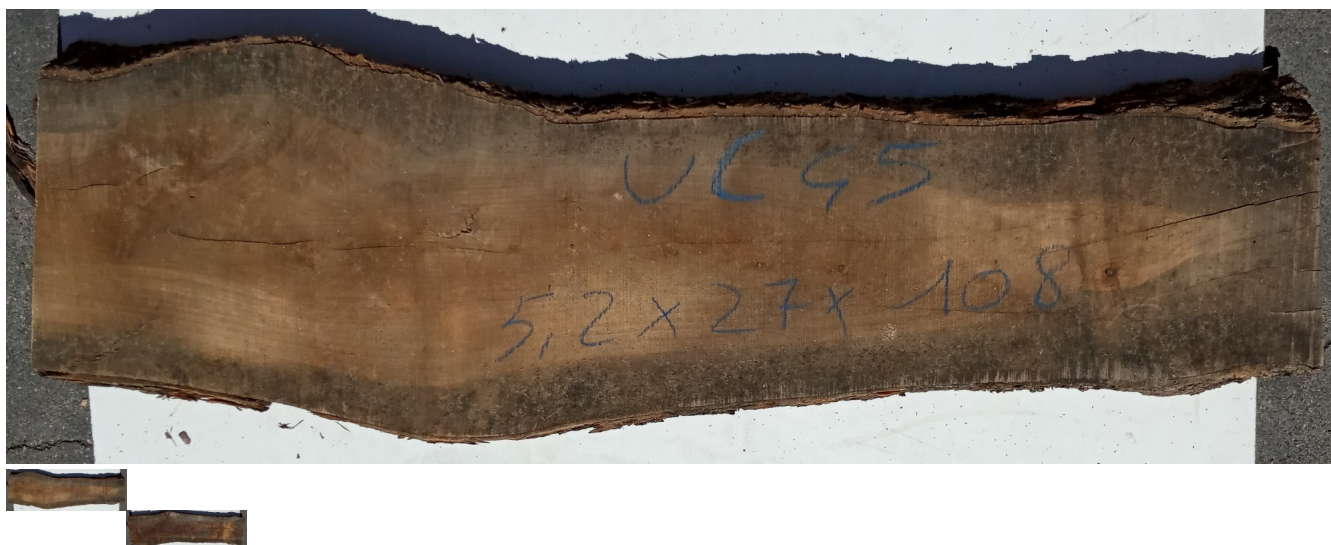

Tavola Legno di Ulivo Non Refilato Grezzo mm 52 x 270 x 1080

All'interno foto più dettagliate di questa tavola, fornita non refilata con finitura grezza. Si precisa che la misurazione viene prelevata verso il centro della tavola mediando la larghezza di entrambi i lati. PEZZO UNICO

Di solito spedito in 3-5 giorni

[Fai una domanda su questo prodotto](#)

Descrizione

Tavola in legno massello di **Ulivo** grezzo
segato marzo 2022 e stagionato all'aria

Nelle foto al lato il pezzo oggetto di questa vendita, fotografato su entrambe le facce.

Dimensioni:

mm 52 x 270 x 1080

Pezzo unico disponibile

Si precisa che la misurazione viene prelevata verso il centro della tavola mediando la larghezza di entrambi i lati.

Dal menù a tendina è possibile acquistare la tavola anche piallata sulle 2 facce, lo spessore si ridurrà di circa 10/12 mm.

Tolleranza sulle dimensioni come per legge.

CARATTERISTICHE:

Descrizione generale: durame di colore giallo bruno con striature più chiare e variegata anche di colore più scuro.

Impieghi: mobili massicci e impiallacciati, arredamento di banche e uffici come ad esempio mensole, piani tavolo e parquet, ma anche taglieri e orologi e altri oggetti d'intaglio, come strumenti musicali a fiato dato l'alto livello di risonanza acustica.