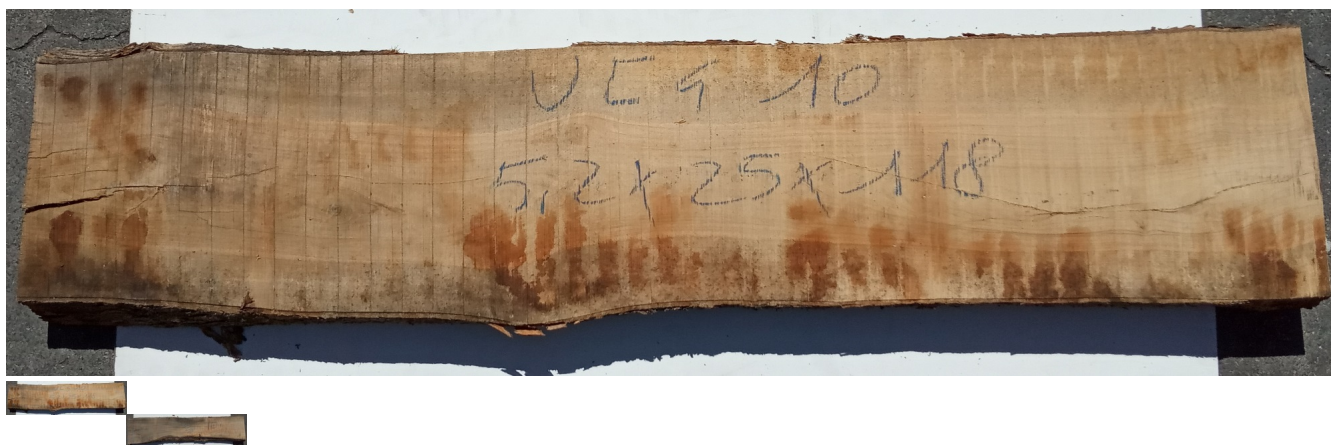

Tavola Legno di Ulivo Non Refilato Grezzo mm 52 x 250 x 1180

All'interno foto più dettagliate di questa tavola, fornita non refilata con finitura grezza. Si precisa che la misurazione viene prelevata verso il centro della tavola mediando la larghezza di entrambi i lati. PEZZO UNICO

Di solito spedito in 3-5 giorni

[Fai una domanda su questo prodotto](#)

Descrizione

Tavola in legno massello di **Ulivo** grezzo
segato marzo 2022 e stagionato all'aria

Nelle foto al lato il pezzo oggetto di questa vendita, fotografato su entrambe le facce.

Dimensioni:

mm 52 x 250 x 1180

Pezzo unico disponibile

Si precisa che la misurazione viene prelevata verso il centro della tavola mediando la larghezza di entrambi i lati.

Dal menù a tendina è possibile acquistare la tavola anche piallata sulle 2 facce, lo spessore si ridurrà di circa 10/12 mm.

Tolleranza sulle dimensioni come per legge.

CARATTERISTICHE:

Descrizione generale: durame di colore giallo bruno con striature più chiare e variegata anche di colore più scuro.

Impieghi: mobili massicci e impiallacciati, arredamento di banche e uffici come ad esempio mensole, piani tavolo e parquet, ma anche taglieri e orologi e altri oggetti d'intaglio, come strumenti musicali a fiato dato l'alto livello di risonanza acustica.