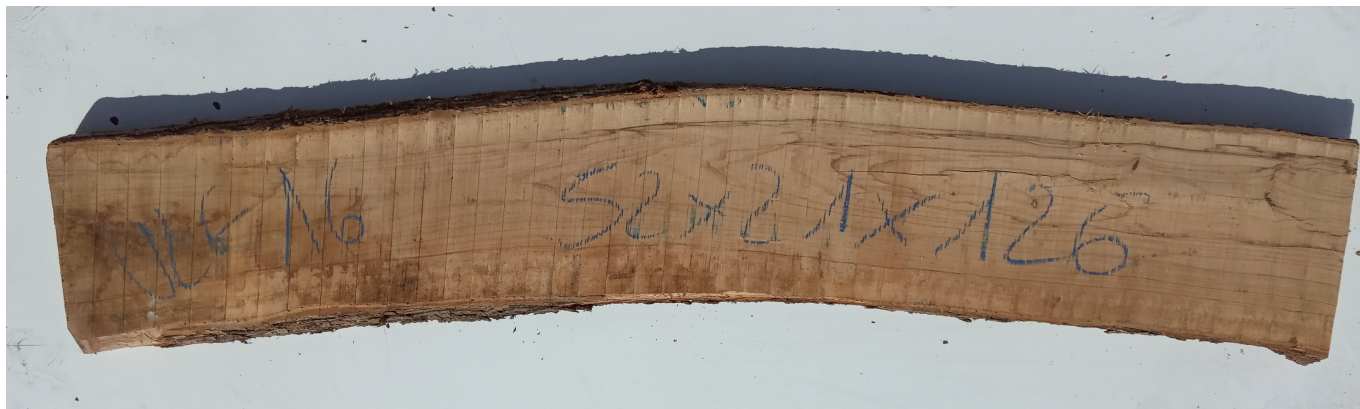

Tavola Legno di Ulivo Non Refilato Grezzo mm 52 x 210 x 1260

All'interno foto più dettagliate di questa tavola, fornita non refilata con finitura grezza. Si precisa che la misurazione viene prelevata verso il centro della tavola mediando la larghezza di entrambi i lati. PEZZO UNICO

Di solito spedito in 3-5 giorni

[Fai una domanda su questo prodotto](#)

Descrizione

Tavola in legno massello di **Ulivo** grezzo

Nelle foto al lato il pezzo oggetto di questa vendita, fotografato su entrambe le facce.

Dimensioni:

mm 52 x 210 x 1260

Pezzo unico disponibile

Si precisa che la misurazione viene prelevata verso il centro della tavola mediando la larghezza di entrambi i lati.

Dal menù a tendina è possibile acquistare la tavola anche piallata sulle 2 facce, lo spessore si ridurrà di circa 10/12 mm.

Tolleranza sulle dimensioni come per legge.

CARATTERISTICHE:

Descrizione generale: durame di colore giallo bruno con striature più chiare e variegata anche di colore più scuro.

Impieghi: mobili massicci e impiallacciati, arredamento di banche e uffici come ad esempio mensole, piani tavolo e parquet, ma anche taglieri e orologi e altri oggetti d'intaglio, come strumenti musicali a fiato dato l'alto livello di risonanza acustica.