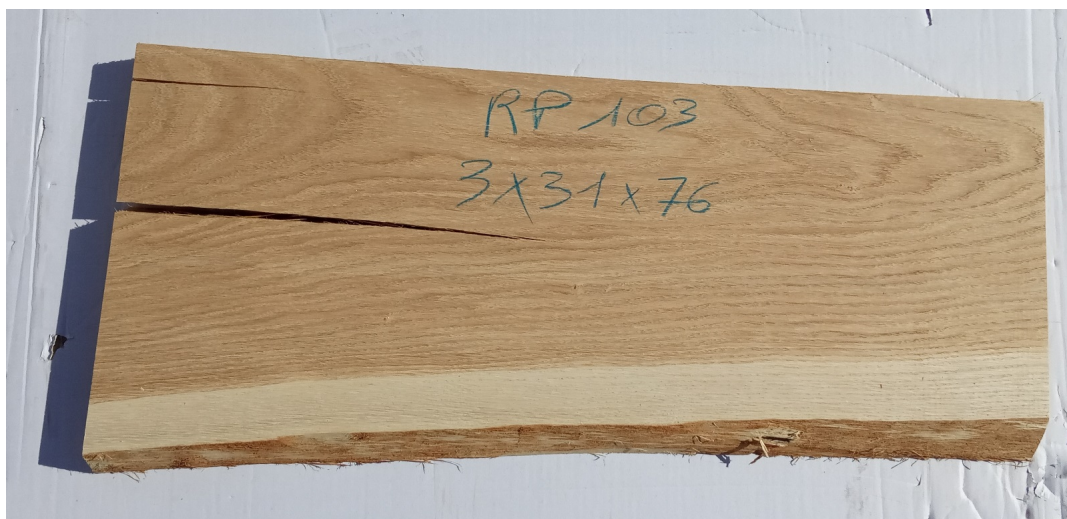

Tavola legno di Rovere Slavonia Non Refilato Piallato mm 30 x 310 x 760

Piallato sulle due facce larghe lasciando inalterati i lati con la caratteristica forma del tronco. Unico pezzo disponibile di PRIMA SCELTA. All'interno immagini più dettagliate.

Di solito spedito in 3-5 giorni

[Fai una domanda su questo prodotto](#)

Descrizione

Tavola in legno massello di **Rovere di Slavonia 1^ Scelta** piallato

Le foto al lato identificano la tavola oggetto della vendita.

Dimensioni:

mm 30 x 310 x 760

Pezzo unico disponibile

Tolleranza sulle dimensioni come per legge.

Si precisa che la misurazione viene prelevata verso il centro della tavola mediando la larghezza di entrambi i lati.

CARATTERISTICHE:

Descrizione generale: durame marrone chiaro, fibrazione da dritta a irregolare e incrociata secondo le condizioni di accrescimento. Superfici segate radialmente mostrano la caratteristica figura argentea dovuta ai larghi raggi.