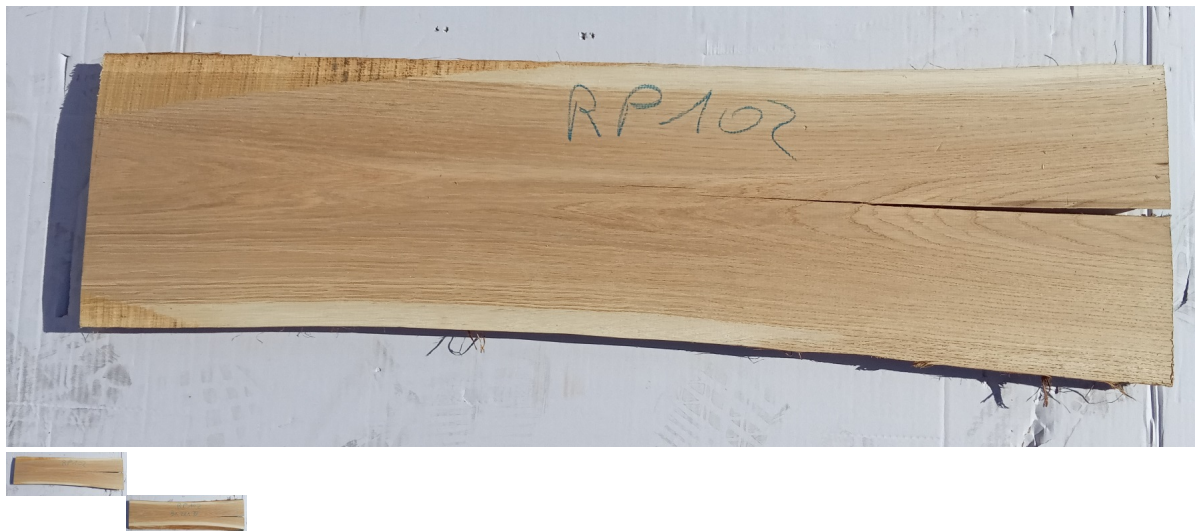

## Tavola legno di Rovere Slavonia Non Refilato Piallato mm 30 x 220 x 950

Piallato sulle due facce larghe lasciando inalterati i lati con la caratteristica forma del tronco. Unico pezzo disponibile di PRIMA SCELTA. All'interno immagini più dettagliate.

### Descrizione

Tavola in legno massello di **Rovere di Slavonia** 1<sup>a</sup> Scelta piallato

Le foto al lato identificano la tavola oggetto della vendita.

**Dimensioni:**

mm 30 x 220 x 950

**Pezzo unico disponibile**

Tolleranza sulle dimensioni come per legge.

Si precisa che la misurazione viene prelevata verso il centro della tavola mediando la larghezza di entrambi i lati.

Sui lati lunghi esterni irregolari, trattandosi di alburno, la parte tenera delle tavole in rovere, si può riscontrare la presenza di piccoli forellini dovuti al tarlo. In fase di lavorazione sarà quindi necessario o asportare l'alburno, segandolo, in modo da utilizzare la parte nobile della tavola, detta durame, oppure, se si desidera lasciare a vista la parte esterna non refilata, si renderà necessario procedere con il trattamento antitarlo per sanare la tavola.

## CARATTERISTICHE:

**Descrizione generale:** durame marrone chiaro, fibratura da dritta a irregolare e incrociata secondo le condizioni di accrescimento. Superfici segate radialmente mostrano la caratteristica figura argentea dovuta ai larghi raggi.