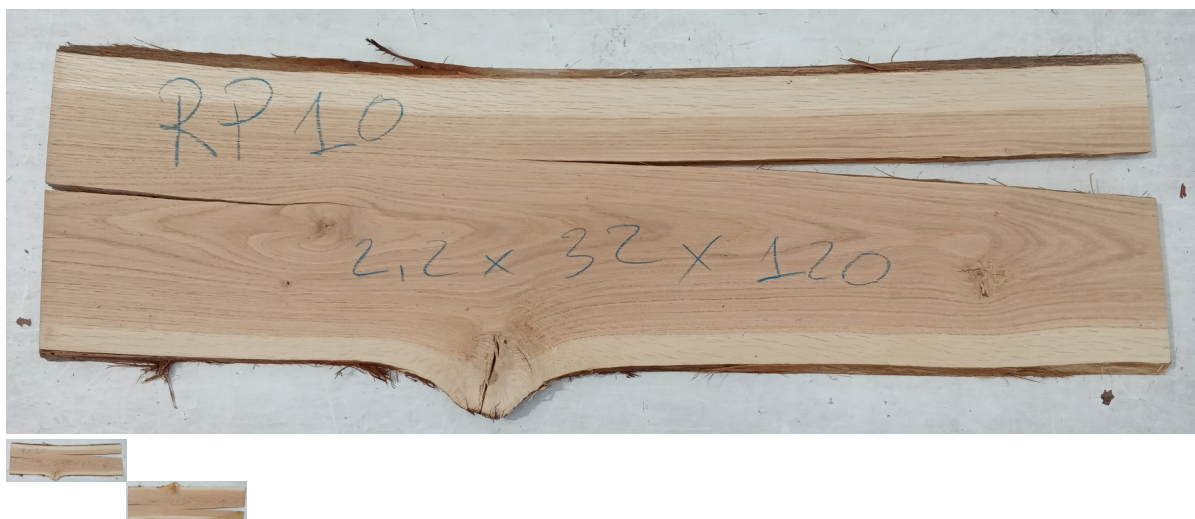

## Tavola legno di Rovere Slavonia Non Refilato Piallato mm 22 x 320 x 1200

Piallato sulle due facce larghe lasciando inalterati i lati con la caratteristica forma del tronco. Unico pezzo disponibile di PRIMA SCELTA. All'interno immagini più dettagliate.

**Dimensioni:**

mm 22 x 320 x 1200

**Pezzo unico disponibile**

Tolleranza sulle dimensioni come per legge.

Si precisa che la misurazione viene prelevata verso il centro della tavola mediando la larghezza di entrambi i lati.

Sui lati lunghi esterni irregolari, trattandosi di alburno, la parte tenera delle tavole in rovere, si può riscontrare la presenza di piccoli forellini dovuti al tarlo. In fase di lavorazione sarà quindi necessario o asportare l'alburno, segandolo, in modo da utilizzare la parte nobile della tavola, detta durame, oppure, se si desidera lasciare a vista la parte esterna non refilata, si renderà necessario procedere con il trattamento antitarlo per sanare la tavola.

## CARATTERISTICHE:

**Descrizione generale:** durame marrone chiaro, fibratura da dritta a irregolare e incrociata secondo le condizioni di accrescimento. Superfici segate radialmente mostrano la caratteristica figura argentea dovuta ai larghi raggi.