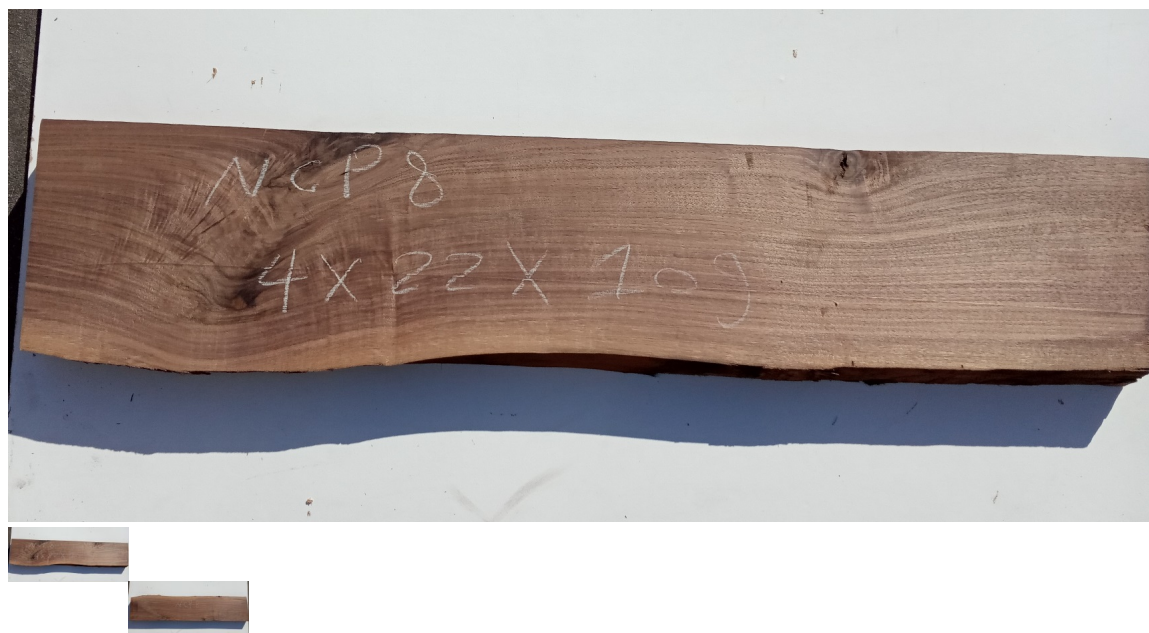

Tavola legno di Noce Canaletto Non Refilato Piallato mm 40 x 220 x 1090

All'interno foto più dettagliate di questa tavola in legno di Noce Canaletto, fornita non refilata con finitura piallata. Si precisa che la misurazione viene prelevata verso il centro della tavola mediando la larghezza di entrambi i lati. PEZZO UNICO

Di solito spedito in 3-5 giorni

[Fai una domanda su questo prodotto](#)

Descrizione

Tavola in legno massello di **Noce Canaletto** piallato

Nelle foto al lato il pezzo oggetto di questa vendita, fotografato su entrambe le facce.

Dimensioni:

mm 40 x 220 x 1090

Pezzo unico disponibile

Si precisa che la misurazione viene prelevata verso il centro della tavola mediando la larghezza di entrambi i lati.

Tolleranza sulle dimensioni come per legge.

CARATTERISTICHE:

Descrizione generale: Di colore scuro è molto simile al Noce europeo, ma più facile da reperire. La denominazione deriva dai canali interni che trasportano la clorofilla.

Usi principali: È utilizzato principalmente nell'industria del mobile per mobili e impiallaccature.