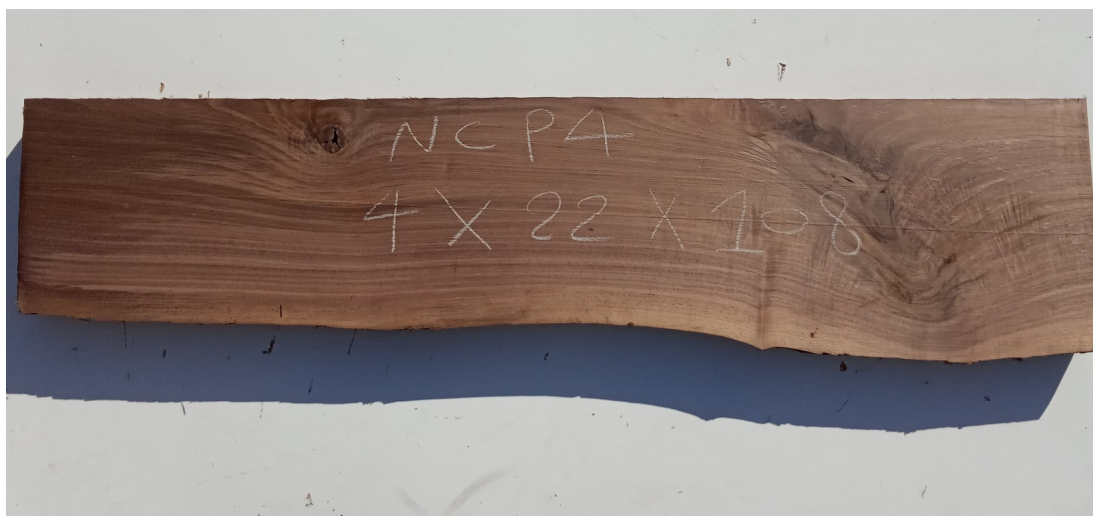

Tavola legno di Noce Canaletto Non Refilato Piallato mm 40 x 220 x 1080

All'interno foto più dettagliate di questa tavola in legno di Noce Canaletto, fornita non refilata con finitura piallata. Si precisa che la misurazione viene prelevata verso il centro della tavola mediando la larghezza di entrambi i lati. PEZZO UNICO

Di solito spedito in 3-5 giorni

[Fai una domanda su questo prodotto](#)

Descrizione

Tavola in legno massello di **Noce Canaletto** piallato

Nelle foto al lato il pezzo oggetto di questa vendita, fotografato su entrambe le facce.

Dimensioni:

mm 40 x 220 x 1080

Pezzo unico disponibile

Si precisa che la misurazione viene prelevata verso il centro della tavola mediando la larghezza di entrambi i lati.

Tolleranza sulle dimensioni come per legge.

CARATTERISTICHE:

Descrizione generale: Di colore scuro è molto simile al Noce europeo, ma più facile da reperire. La denominazione deriva dai canali interni che trasportano la clorofilla.

Usi principali: È utilizzato principalmente nell'industria del mobile per mobili e impiallaccature.