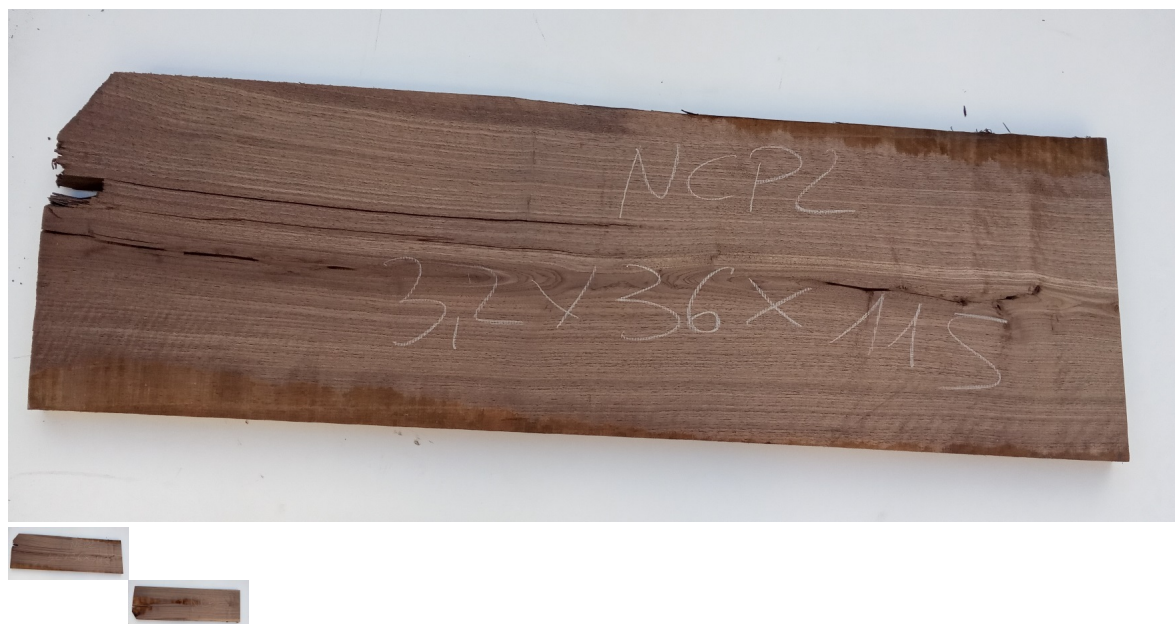

Tavola legno di Noce Canaletto Non Refilato Piallato mm 32 x 360 x 1150

All'interno foto più dettagliate di questa tavola in legno di Noce Canaletto, fornita non refilata con finitura piallata. Si precisa che la misurazione viene prelevata verso il centro della tavola mediando la larghezza di entrambi i lati. PEZZO UNICO

Di solito spedito in 3-5 giorni

[Fai una domanda su questo prodotto](#)

Descrizione

Tavola in legno massello di **Noce Canaletto** piallato

Nelle foto al lato il pezzo oggetto di questa vendita, fotografato su entrambe le facce.

Dimensioni:

mm 32 x 360 x 1150

Pezzo unico disponibile

Si precisa che la misurazione viene prelevata verso il centro della tavola mediando la larghezza di entrambi i lati.

Tolleranza sulle dimensioni come per legge.

CARATTERISTICHE:

Descrizione generale: Di colore scuro è molto simile al Noce europeo, ma più facile da reperire. La denominazione deriva dai canali interni che trasportano la clorofilla.

Usi principali: È utilizzato principalmente nell'industria del mobile per mobili e impiallaccature.