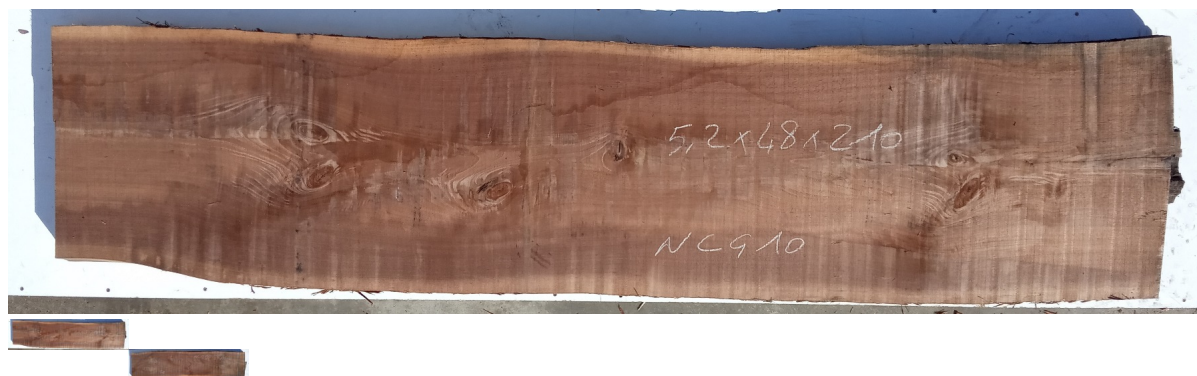

## Tavola Legno di Noce Canaletto Non Refilato Grezzo mm 52 x 480 x 2100

All'interno foto più dettagliate di questa tavola in legno di Noce Canaletto, fornita non refilata con finitura grezza. Si precisa che la misurazione viene prelevata verso il centro della tavola mediando la larghezza di entrambi i lati. PEZZO UNICO

[Fai una domanda su questo prodotto](#)

Descrizione

Tavola in legno massello di **Noce Canaletto** grezzo già stagionato

**Nelle foto al lato il pezzo oggetto di questa vendita, fotografato su entrambe le facce.**

**Dimensione:**

mm 52 x 480 x 2100

**Pezzo unico disponibile**

Si precisa che la misurazione viene prelevata verso il centro della tavola mediando la larghezza di entrambi i lati.

Dal menù a tendina è possibile acquistare la tavola anche piallata sulle due facce, lo spessore si ridurrà di circa 10/12 mm.

## CARATTERISTICHE:

**Descrizione generale:** Di colore scuro è molto simile al Noce europeo, ma più facile da reperire. La denominazione deriva dai canali interni che trasportano la clorofilla.

**Usi principali:** È utilizzato principalmente nell'industria del mobile per mobili e impiallacciate.