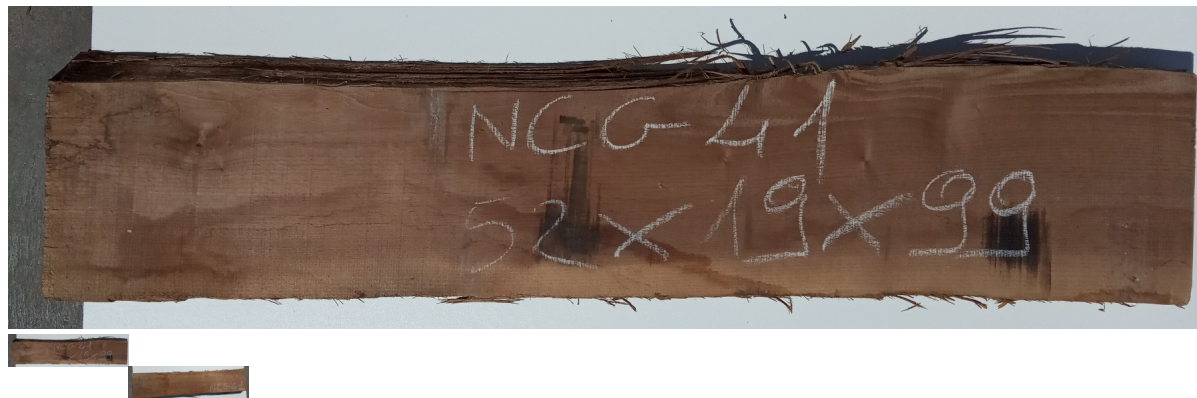

## Tavola Legno di Noce Canaletto Non Refilato Grezzo mm 52 x 190 x 990

All'interno foto più dettagliate di questa tavola in legno di Noce Canaletto, fornita non refilata con finitura grezza. Si precisa che la misurazione viene prelevata verso il centro della tavola mediando la larghezza di entrambi i lati. PEZZO UNICO

[Fai una domanda su questo prodotto](#)

Descrizione

Tavola in legno massello di **Noce Canaletto** grezzo già stagionato

Nelle foto al lato il pezzo oggetto di questa vendita, fotografato su entrambe le facce.

**Dimensione:**

mm 52 x 190 x 990

**Pezzo unico disponibile**

Si precisa che la misurazione viene prelevata verso il centro della tavola mediando la larghezza

di entrambi i lati.

Dal menù a tendina è possibile acquistare la tavola anche piallata sulle due facce, lo spessore si ridurrà di circa 10/12 mm.

## **CARATTERISTICHE:**

**Descrizione generale:** Di colore scuro è molto simile al Noce europeo, ma più facile da reperire. La denominazione deriva dai canali interni che trasportano la clorofilla.

**Usi principali:** È utilizzato principalmente nell'industria del mobile per mobili e impiallacciate.