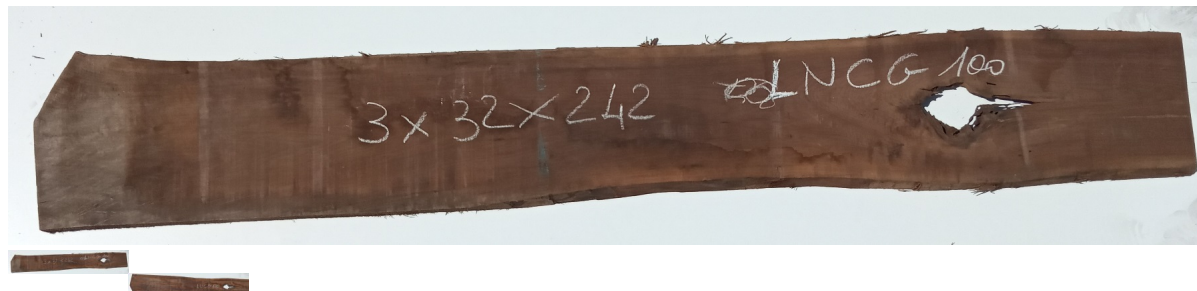

Tavola Legno di Noce Canaletto Non Refilato Grezzo mm 30 x 320 x 2420

All'interno foto più dettagliate di questa tavola in legno di Noce Canaletto, fornita non refilata con finitura grezza. Si precisa che la misurazione viene prelevata verso il centro della tavola mediando la larghezza di entrambi i lati. PEZZO UNICO

Di solito spedito in 3-5 giorni

[Fai una domanda su questo prodotto](#)

Descrizione

Tavola in legno massello di **Noce Canaletto** grezzo già stagionato

Nelle foto al lato il pezzo oggetto di questa vendita, fotografato su entrambe le facce.

Dimensione:

mm 30 x 320 x 2420

Pezzo unico disponibile

Si precisa che la misurazione viene prelevata verso il centro della tavola mediando la larghezza di entrambi i lati.

Dal menù a tendina è possibile acquistare la tavola anche piallata sulle due facce, lo spessore

si ridurrà di circa 10/12 mm.

Tolleranza sulle dimensioni come per legge.

CARATTERISTICHE:

Descrizione generale: Di colore scuro è molto simile al Noce europeo, ma più facile da reperire. La denominazione deriva dai canali interni che trasportano la clorofilla.