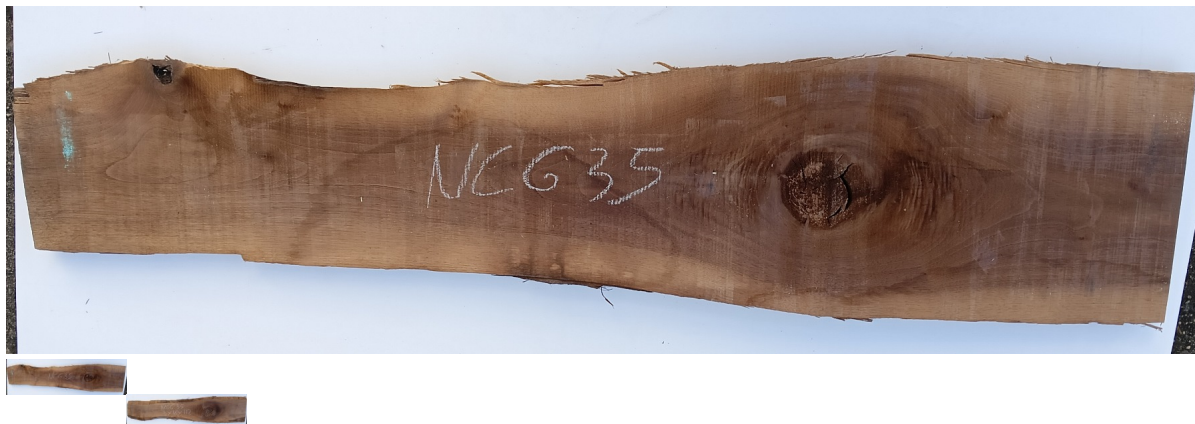

Tavola Legno di Noce Canaletto Non Refilato Grezzo mm 30 x 160 x 1120

All'interno foto più dettagliate di questa tavola in legno di Noce Canaletto, fornita non refilata con finitura grezza. Si precisa che la misurazione viene prelevata verso il centro della tavola mediando la larghezza di entrambi i lati. PEZZO UNICO

Di solito spedito in 3-5 giorni

[Fai una domanda su questo prodotto](#)

Descrizione

Tavola in legno massello di **Noce Canaletto** grezzo già stagionato

Nelle foto al lato il pezzo oggetto di questa vendita, fotografato su entrambe le facce.

Dimensione:

mm 30 x 160 x 1120

Pezzo unico disponibile

Si precisa che la misurazione viene prelevata verso il centro della tavola mediando la larghezza

di entrambi i lati.

Dal menù a tendina è possibile acquistare la tavola anche piallata sulle due facce, lo spessore si ridurrà di circa 10/12 mm.

Tolleranza sulle dimensioni come per legge.

CARATTERISTICHE:

Descrizione generale: Di colore scuro è molto simile al Noce europeo, ma più facile da reperire. La denominazione deriva dai canali interni che trasportano la clorofilla.