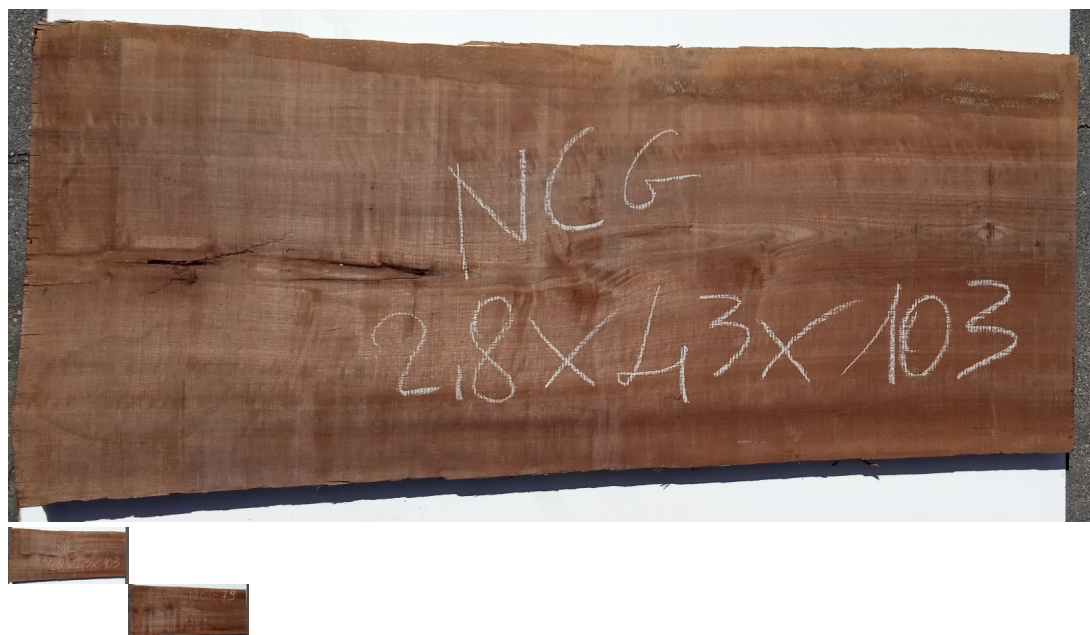

Tavola Legno di Noce Canaletto Non Refilato Grezzo mm 28 x 430 x 1030

All'interno foto più dettagliate di questa tavola in legno di Noce Canaletto, fornita non refilata con finitura grezza. Si precisa che la misurazione viene prelevata verso il centro della tavola mediando la larghezza di entrambi i lati. PEZZO UNICO

Di solito spedito in 3-5 giorni

[Fai una domanda su questo prodotto](#)

Descrizione

Tavola in legno massello di **Noce Canaletto** grezzo già stagionato

Nelle foto al lato il pezzo oggetto di questa vendita, fotografato su entrambe le facce.

Dimensione:

mm 28 x 430 x 1030

Pezzo unico disponibile

Si precisa che la misurazione viene prelevata verso il centro della tavola mediando la larghezza di entrambi i lati.

Dal menù a tendina è possibile acquistare la tavola anche piallata sulle due facce, lo spessore si ridurrà di circa 10/12 mm.

Tolleranza sulle dimensioni come per legge.

CARATTERISTICHE:

Descrizione generale: Di colore scuro è molto simile al Noce europeo, ma più facile da reperire. La denominazione deriva dai canali interni che trasportano la clorofilla.