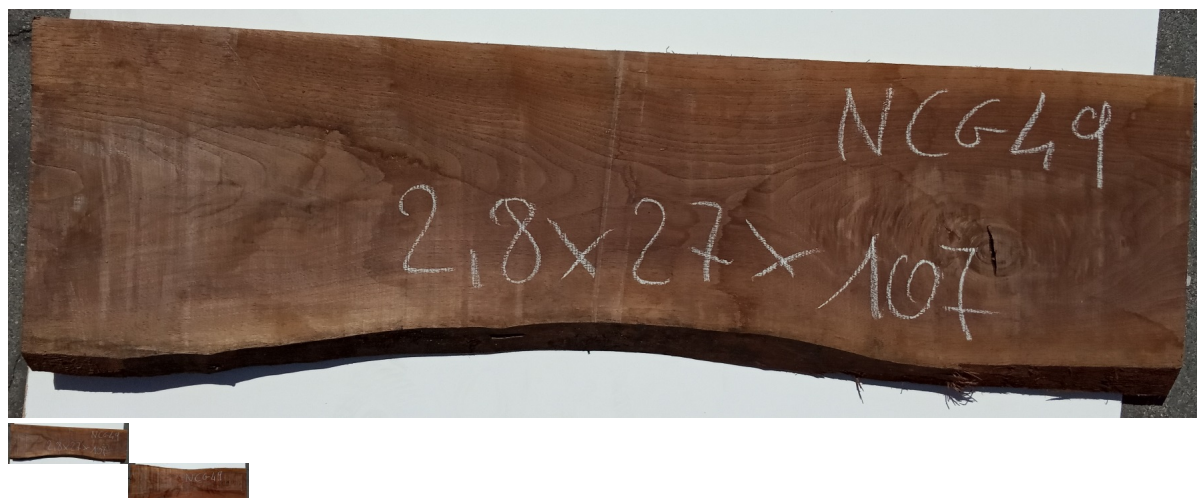

Tavola Legno di Noce Canaletto Non Refilato Grezzo mm 28 x 270 x 1070

All'interno foto più dettagliate di questa tavola in legno di Noce Canaletto, fornita non refilata con finitura grezza. Si precisa che la misurazione viene prelevata verso il centro della tavola mediando la larghezza di entrambi i lati. PEZZO UNICO

Di solito spedito in 3-5 giorni

[Fai una domanda su questo prodotto](#)

Descrizione

Tavola in legno massello di **Noce Canaletto** grezzo già stagionato

Nelle foto al lato il pezzo oggetto di questa vendita, fotografato su entrambe le facce.

Dimensione:

mm 28 x 270 x 1070

Pezzo unico disponibile

Si precisa che la misurazione viene prelevata verso il centro della tavola mediando la larghezza di entrambi i lati.

Dal menù a tendina è possibile acquistare la tavola anche piallata sulle due facce, lo spessore si ridurrà di circa 10/12 mm.

Tolleranza sulle dimensioni come per legge.

CARATTERISTICHE:

Descrizione generale: Di colore scuro è molto simile al Noce europeo, ma più facile da reperire. La denominazione deriva dai canali interni che trasportano la clorofilla.