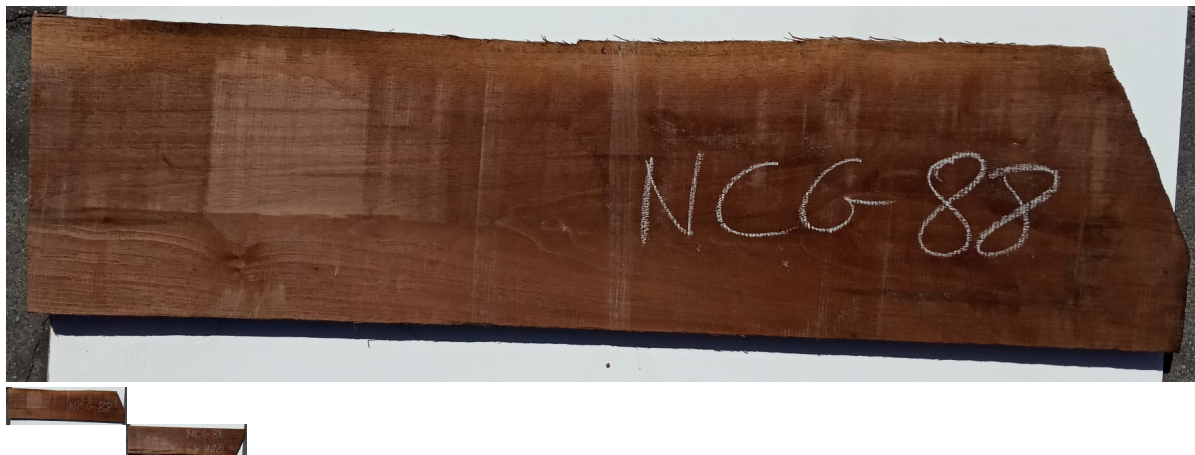

Tavola Legno di Noce Canaletto Non Refilato Grezzo mm 28 x 260 x 1020

All'interno foto più dettagliate di questa tavola in legno di Noce Canaletto, fornita non refilata con finitura grezza. Si precisa che la misurazione viene prelevata verso il centro della tavola mediando la larghezza di entrambi i lati. PEZZO UNICO

Di solito spedito in 3-5 giorni

[Fai una domanda su questo prodotto](#)

Descrizione

Tavola in legno massello di **Noce Canaletto** grezzo già stagionato

Nelle foto al lato il pezzo oggetto di questa vendita, fotografato su entrambe le facce.

Dimensione:

mm 28 x 260 x 1020

Pezzo unico disponibile

Si precisa che la misurazione viene prelevata verso il centro della tavola mediando la larghezza di entrambi i lati.

Dal menù a tendina è possibile acquistare la tavola anche piallata sulle due facce, lo spessore si ridurrà di circa 10/12 mm.

Tolleranza sulle dimensioni come per legge.

CARATTERISTICHE:

Descrizione generale: Di colore scuro è molto simile al Noce europeo, ma più facile da reperire. La denominazione deriva dai canali interni che trasportano la clorofilla.