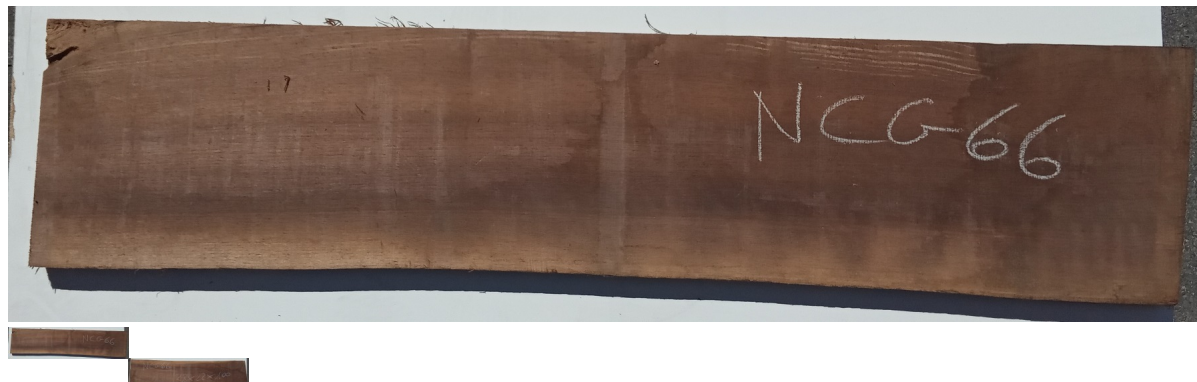

Tavola Legno di Noce Canaletto Non Refilato Grezzo mm 28 x 220 x 1000

All'interno foto più dettagliate di questa tavola in legno di Noce Canaletto, fornita non refilata con finitura grezza. Si precisa che la misurazione viene prelevata verso il centro della tavola mediando la larghezza di entrambi i lati. PEZZO UNICO

Di solito spedito in 3-5 giorni

[Fai una domanda su questo prodotto](#)

Descrizione

Tavola in legno massello di **Noce Canaletto** grezzo già stagionato

Nelle foto al lato il pezzo oggetto di questa vendita, fotografato su entrambe le facce.

Dimensione:

mm 28 x 220 x 1000

Pezzo unico disponibile

Si precisa che la misurazione viene prelevata verso il centro della tavola mediando la larghezza di entrambi i lati.

Dal menù a tendina è possibile acquistare la tavola anche piallata sulle due facce, lo spessore si ridurrà di circa 10/12 mm.

Tolleranza sulle dimensioni come per legge.

CARATTERISTICHE:

Descrizione generale: Di colore scuro è molto simile al Noce europeo, ma più facile da reperire. La denominazione deriva dai canali interni che trasportano la clorofilla.