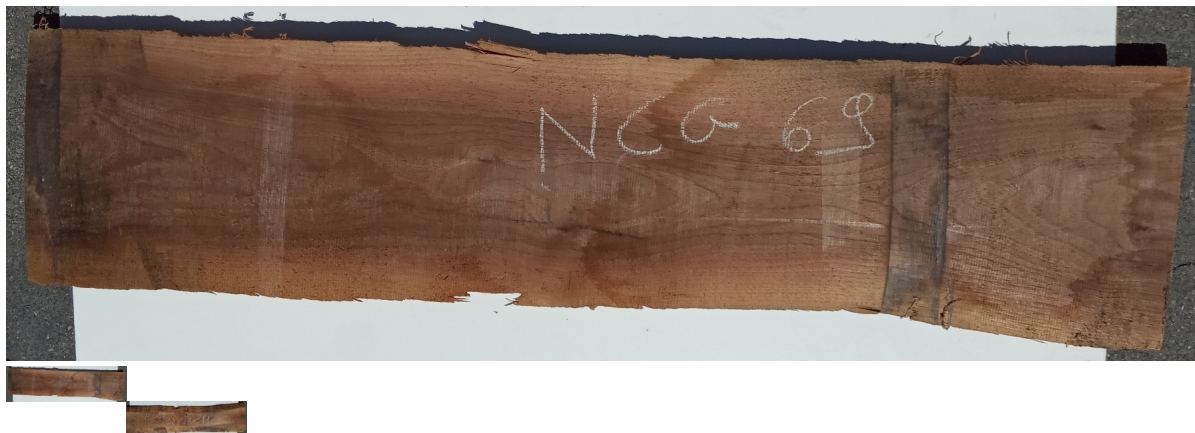

## Tavola Legno di Noce Canaletto Non Refilato Grezzo mm 28 x 210 x 1120

All'interno foto più dettagliate di questa tavola in legno di Noce Canaletto, fornita non refilata con finitura grezza. Si precisa che la misurazione viene prelevata verso il centro della tavola mediando la larghezza di entrambi i lati. PEZZO UNICO

[Fai una domanda su questo prodotto](#)

Descrizione

Tavola in legno massello di **Noce Canaletto** grezzo già stagionato

Nelle foto al lato il pezzo oggetto di questa vendita, fotografato su entrambe le facce.

**Dimensione:**

mm 28 x 210 x 1120

**Pezzo unico disponibile**

Si precisa che la misurazione viene prelevata verso il centro della tavola mediando la larghezza di entrambi i lati.

Dal menù a tendina è possibile acquistare la tavola anche piallata sulle due facce, lo spessore si ridurrà di circa 10/12 mm.

## **CARATTERISTICHE:**

**Descrizione generale:** Di colore scuro è molto simile al Noce europeo, ma più facile da reperire. La denominazione deriva dai canali interni che trasportano la clorofilla.

**Usi principali:** È utilizzato principalmente nell'industria del mobile per mobili e impiallacciate.