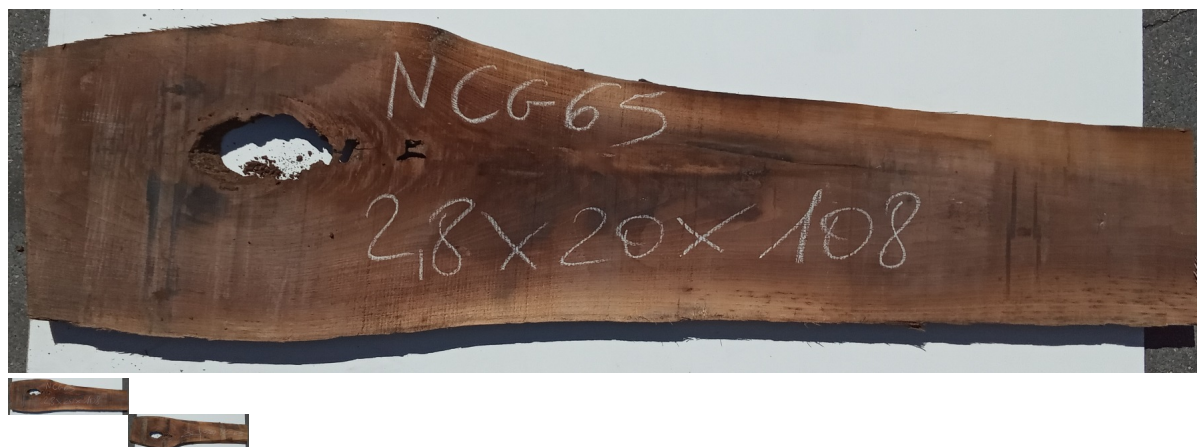

Tavola Legno di Noce Canaletto Non Refilato Grezzo mm 28 x 200 x 1080

All'interno foto più dettagliate di questa tavola in legno di Noce Canaletto, fornita non refilata con finitura grezza. Si precisa che la misurazione viene prelevata verso il centro della tavola mediando la larghezza di entrambi i lati. PEZZO UNICO

Di solito spedito in 3-5 giorni

[Fai una domanda su questo prodotto](#)

Descrizione

Tavola in legno massello di **Noce Canaletto** grezzo già stagionato

Nelle foto al lato il pezzo oggetto di questa vendita, fotografato su entrambe le facce.

Dimensione:

mm 28 x 200 x 1080

Pezzo unico disponibile

Si precisa che la misurazione viene prelevata verso il centro della tavola mediando la larghezza di entrambi i lati.

Dal menù a tendina è possibile acquistare la tavola anche piallata sulle due facce, lo spessore si ridurrà di circa 10/12 mm.

Tolleranza sulle dimensioni come per legge.

CARATTERISTICHE:

Descrizione generale: Di colore scuro è molto simile al Noce europeo, ma più facile da reperire. La denominazione deriva dai canali interni che trasportano la clorofilla.