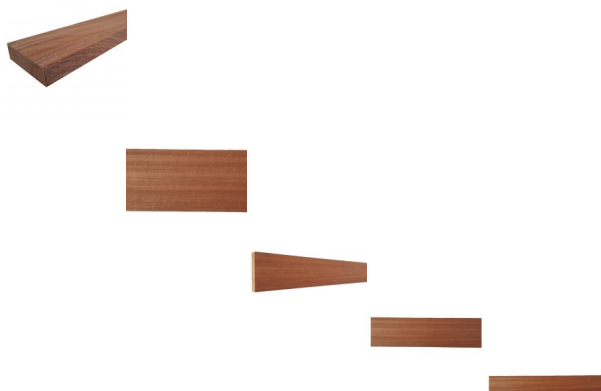

Tavola legno di Mogano Sapelli Refilato Piallato mm 21 x 160 x 1850

Essiccato refilato, piallato 4 lati. Tolleranza sulle dimensioni come per legge. Principali Impieghi: molteplici applicazioni, dalla falegnameria, all'arredo, agli infissi, al pavimento di lusso, ai pianoforti ed altri strumenti musicali, alle imbarcazioni.

Di solito spedito in 3-5 giorni

[Fai una domanda su questo prodotto](#)

Descrizione

Tavola in legno massello di Mogano Sapelli Eccezionale essiccato piallato

Dimensione:

mm 21 x 160 x 1850

Tolleranza spessore e larghezza ± 2 mm; lunghezza ± 5 mm.

Si potrebbe riscontrare del leggero smusso sugli spigoli

Aspetto e caratteristiche del legno: l'alburno è roseo con tonalità a volte grigiognole, a volte giallastre; il durame nettamente differenziato è rossiccio da fresco passando poi al rosso bruno.