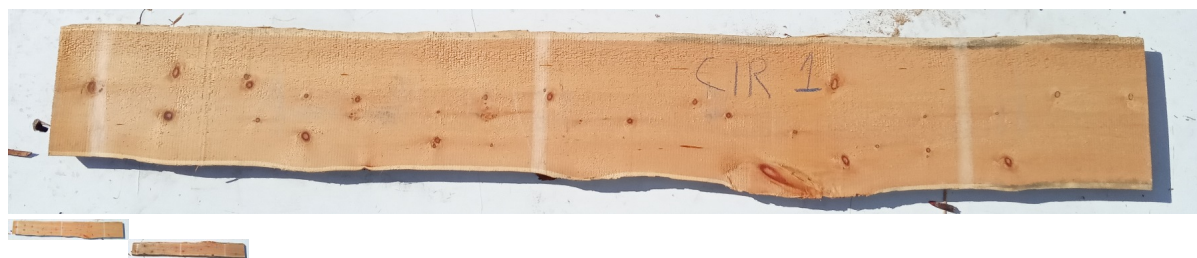

Tavola Legno di Cirmolo Non Refilato Grezzo mm 52 x 330 x 2550

Tavola in legno massello di Cirmolo o Pino Cembro. Le foto al lato identificano la tavola oggetto della vendita. Si precisa che la misurazione viene prelevata verso il centro della tavola mediando la larghezza di entrambi i lati. Possibilità di piallatura sulle 2 facce, tale lavorazione si ridurrà lo spessore intorno di circa 10/12 mm.

Di solito spedito in 3-5 giorni

[Fai una domanda su questo prodotto](#)

Descrizione

Tavola in legno massello grezzo di **Cirmolo o Pino Cembro**
già stagionato, pronto per la lavorazione.

Nelle foto al lato il pezzo oggetto di questa vendita, fotografato su entrambe le facce.

Dimensioni:

mm 52 x 330 x 2550

Pezzo unico disponibile

Si precisa che la misurazione viene prelevata verso il centro della tavola mediando la larghezza di entrambi i lati.

Dal menù a tendina è possibile acquistare la tavola anche piallata sulle 2 facce, lo spessore si

ridurrà di circa 10/12 mm.

Tolleranza sulle dimensioni come per legge.

CARATTERISTICHE:

Il Legno di Cirmolo o Pino Cembro è un'essenza pregiata e molto apprezzata nell'ambito della falegnameria per la realizzazione di mobili e complementi d'arredo per ambienti interni come ad esempio piani tavolo, cassapanche, taglieri, culle ecc...