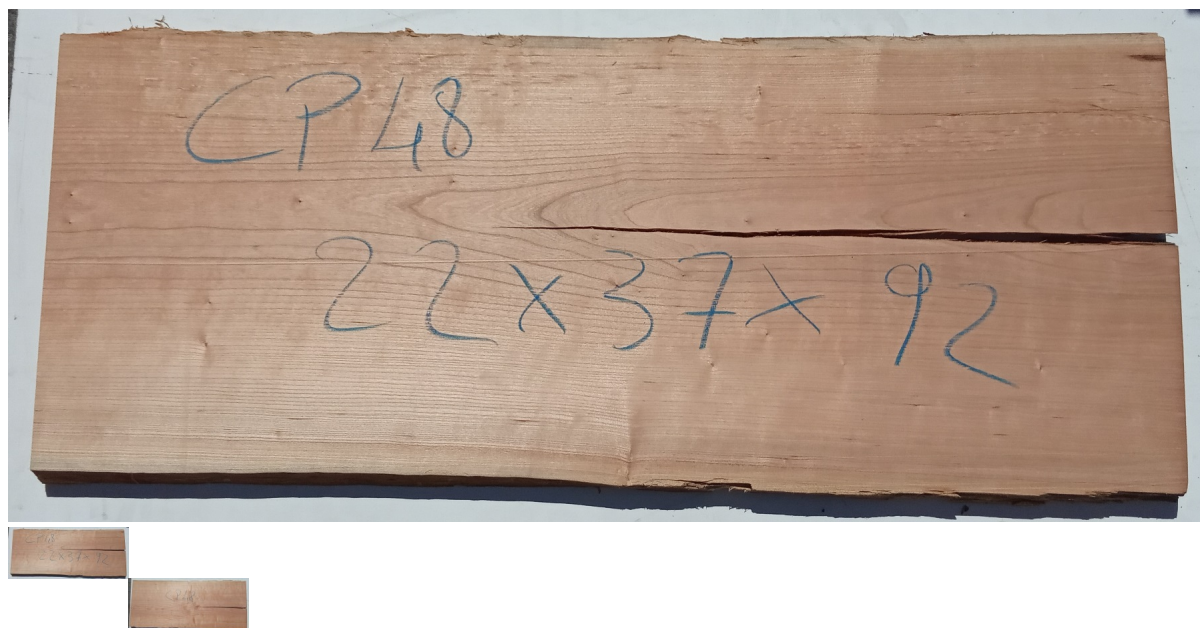

Tavola Legno di Ciliegio Americano Non Refilato Piallato mm 22 x 370 x 920

Piallata essiccata non refilata. Unico pezzo disponibile di PRIMA SCELTA. L'immagine al lato identifica realmente la tavola oggetto della vendita.

Di solito spedito in 3-5 giorni

[Fai una domanda su questo prodotto](#)

Descrizione

Tavola in legno massello piallata su 2 lati di **Ciliegio Americano** 1[^] Scelta essiccato

L'immagine al lato identifica realmente la tavola oggetto della vendita.

Dimensioni:

mm 22 x 370 x 920

Pezzo unico disponibile

Tolleranza sulle dimensioni come per legge.

Si precisa che la misurazione viene prelevata verso il centro della tavola mediando la larghezza di entrambi i lati.

CARATTERISTICHE:

Descrizione generale: durame dal rosso cupo al marrone rossastro; fibratura compatta, dritta e fine (con chiazze midollari brune), tessitura fine. Presenti piccole tasche di gommoresina.