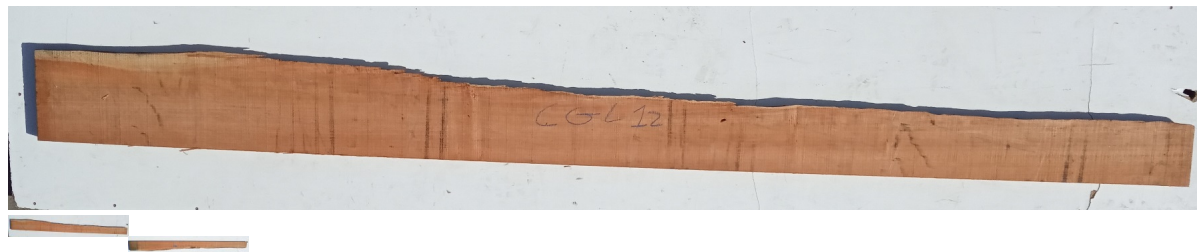

Tavola Legno di Ciliegio Americano Non Refilato Grezzo mm 30 x 160 x 2730

La tavola in ciliegio massello di ciliegio è grezza essiccata non refilato. Possibilità di fornire la tavola anche piallata sui due lati larghi. Pezzo unico disponibile di PRIMA SCELTA.

Di solito spedito in 3-5 giorni

[Fai una domanda su questo prodotto](#)

Descrizione

Tavola in legno massello di **Ciliegio Americano** 1^ Scelta essiccato

Nelle foto al lato il pezzo oggetto di questa vendita, fotografato su entrambe le facce.

Dimensioni:

mm 30 x 160 x 2730

Pezzo unico disponibile

Si precisa che la misurazione viene prelevata verso il centro della tavola mediando la larghezza di entrambi i lati.

Dal menù a tendina è possibile acquistare la tavola anche piallata sulle due facce, lo spessore si ridurrà di circa 10 mm.

Tolleranza sulle dimensioni come per legge.

CARATTERISTICHE:

Descrizione generale: durame dal rosso cupo al marrone rossastro; fibratura compatta, dritta e fine (con chiazze midollari brune), tessitura fine. Presenti piccole tasche di gommoresina.