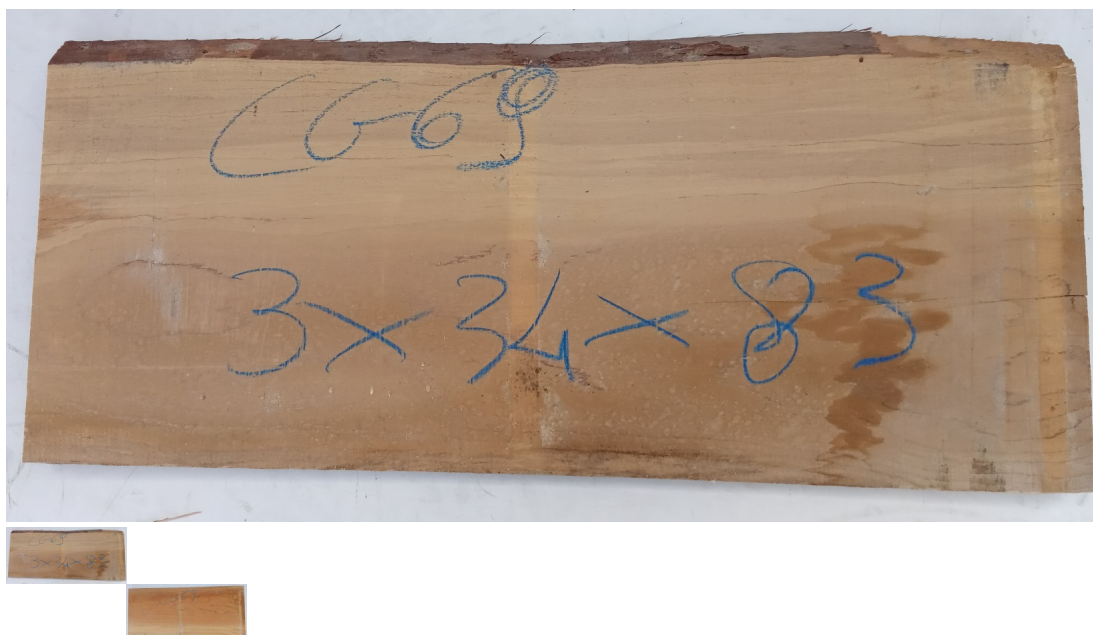

## Tavola Legno di Cedro del Libano Non Refilato Grezzo mm 30 x 340 x 830

Tavola in legno massello di Cedro del Libano. Le foto al lato identificano la tavola oggetto della vendita. Si precisa che la misurazione viene prelevata verso il centro della tavola mediando la larghezza di entrambi i lati. È possibile acquistarlo anche piallato sulle 2 facce, chiaramente lo spessore si ridurrà intorno ai 20/21 mm circa.

Di solito spedito in 3-5 giorni

[Fai una domanda su questo prodotto](#)

Descrizione

Tavola in legno massello di **Cedro del Libano** grezzo già stagionato, pronto per la lavorazione.

Nelle foto al lato il pezzo oggetto di questa vendita, fotografato su entrambe le facce.

**Dimensioni:**  
mm 30 x 340 x 830

**Pezzo unico disponibile**

Si precisa che la misurazione viene prelevata verso il centro della tavola mediando la larghezza di entrambi i lati.

Dal menù a tendina è possibile acquistare la tavola anche piallata sulle 2 facce, lo spessore si ridurrà di circa 10/12 mm.

Tolleranza sulle dimensioni come per legge.

**CARATTERISTICHE:**

- Il legno di cedro emana un intenso profumo molto gradevole agli umani, ma sgradito agli insetti e tarli.
- Legno differenziato con alburno biancastro e durame bruno roseo, tessitura fine e diritta.
- Per la sua lunga durata anche in ambiente esterno, questo legno di cedro è pregiato per costruzioni, travature, traversine ferroviarie... Inoltre, per la sua facilità di lavorazione viene molto utilizzato per la realizzazione di mobili, pezzi decorativi, intaglio, scultura.
- Peso specifico medio: 370 kg/m<sup>3</sup>.