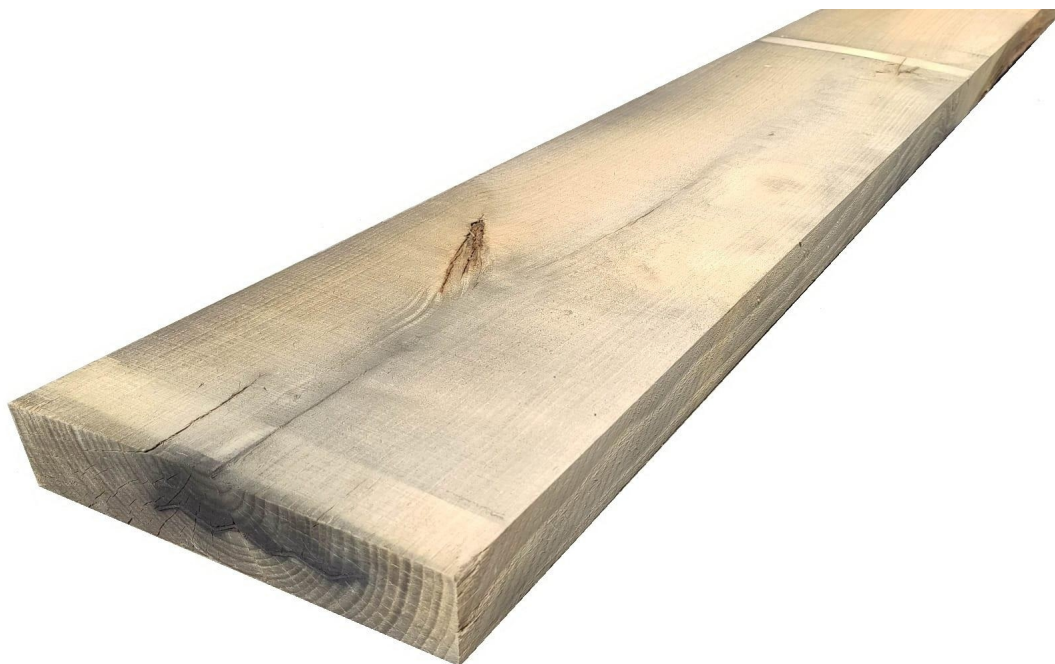

Tavola Legno di Castagno Refilato Grezzo mm 40 x 180 x 1250

castagno, europeo, bricolegnostore

Tavola, legno,

Il Castagno, considerato un'essenza pregiata, è un legno molto tenace, elastico, di lunga durata e resistente alle intemperie. È infatti idoneo per essere utilizzato sia all'interno che ambienti esterni.

Di solito spedito in 3-5 giorni

[Fai una domanda su questo prodotto](#)

Descrizione

Tavola in legno massello di **Castagno** grezzo essiccato
fornito essiccato, pronto per la lavorazione.

Considerato un'essenza pregiata, il Castagno non ha un peso specifico elevato, ma allo stesso tempo risulta molto tenace, resistente alle intemperie, elastico e di lunga durata.

In virtù delle sue caratteristiche e della gradevole venatura, questa tipologia di legno è molto versatile, adatta a ogni ambiente, per applicazioni destinate sia all'interno per la realizzazione di mobili di arredo, tavoli e mensole, che all'esterno, per usi che vanno dalla carpenteria a vista sino all'arredo giardino.

CARATTERISTICHE:

Descrizione generale: marrone chiaro simile alla Quercia ma senza la sua caratteristica figura a raggi argentati; fibratura da dritta a spiroidale, tessitura grossolana.

Impieghi: infissi e mobili con un effetto rustico, travi, palafitte e palificazioni per linee elettriche, doghe da botti, barili, mastelli, tranciati per impiallacciature decorative e intarsi per ebanisteria.