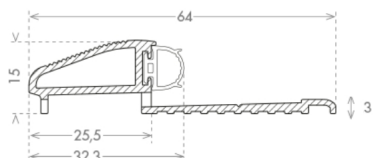

## Soglia Antipioggia Alluminio per Porte e Infissi ULISSE LIGHT

Sistema anti-pioggia ideato per l'installazione anche su porte già esistenti dove sia necessario inserire una soglia drenante. La soglia Ulisse Light va in battuta sull'anta della porta con una morbida guarnizione in silicone autoestinguente.