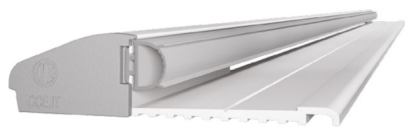

## Soglia Antipioggia Alluminio per Porte e Infissi ULISSE LIGHT

Sistema anti-pioggia ideato per l'installazione anche su porte già esistenti dove sia necessario inserire una soglia drenante. La soglia Ulisse Light va in battuta sull'anta della porta con una morbida guarnizione in silicone autoestinguente.

### **Descrizione:**

La nuova soglia ULISSE LIGHT è una soglia a pavimento di semplice installazione che protegge da aria, acqua, insetti le porte a battente con apertura verso l'interno. La sua solida scocca in alluminio si può fissare semplicemente con l'utilizzo di viti o di silicone. Il profilo della soglia è alto soltanto 15 mm. Soddisfa a pieno le specifiche di tutte le normative europee in materia di barriere architettoniche ed è quindi adatta ad essere installata anche in spazi pubblici. La scocca è attraversata da fori drenanti, che grazie alla parte piatta della soglia inclinata verso l'esterno, favorisce l'uscita dell'acqua. Sul profilo in alluminio è montata una morbida guarnizione in silicone autoestinguente che funge da battuta per l'anta e garantisce protezione da fumo, fuoco, rumore. I tappi laterali di finitura in dotazione.