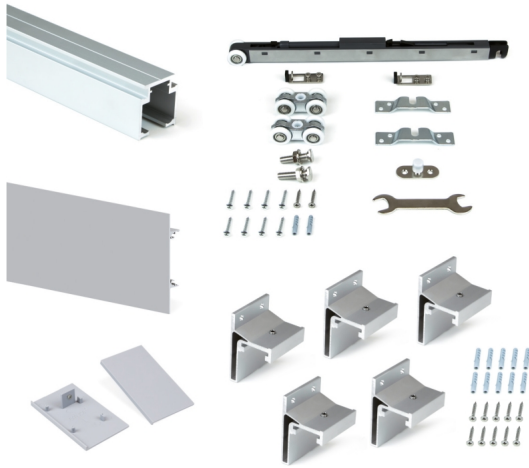

Sistema Railway per ante scorrevoli sospese in legno, pannelli non incluse, chiusura soft, 80 kg, alluminio anodizzato.

Emuca Sistema Railway per ante scorrevoli sospese in legno con chiusura soft., 80,

Anodizzato opaco, Alluminio

Sistema per porte scorrevoli sospese in legnoideali per separare gli ambienti delle tue stanze. Il sistema è costituito da un binario superio

Valutazione: Nessuna valutazione

[Fai una domanda su questo prodotto](#)

Produttore [Emuca](#)

Descrizione

Sistema per porte scorrevoli sospese in legno ideali per separare gli ambienti delle tue stanze. Il sistema è costituito da un binario superiore, una serie di carrelli con chiusura soft, un profilo di copertura frontale, coperture laterali in plastica e 5 ancoraggi a parete. I pannelli non sono incluse.

Contenuto:

1 binario superiore di 2000 mm, una copertina frontale di 2000 mm, 1 set di carrelli con soft, 5 ancoraggi a parete, 1 set di coperture laterali.

Dimensioni: 8x20x240

Peso: 10,89 Kg

Formato: 1 Set