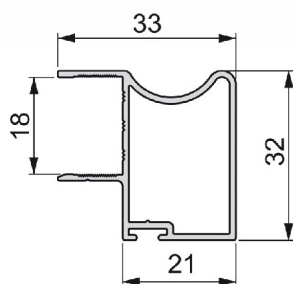

Profilo Maniglia per Kit Armadio Ante Scorrevoli 18 x 1300 mm PLACARD Emuca

PROFILO MANIGLIA LATERALE

Il sistema scorrevole Placard di Emuca è raccomandato per armadi e cabine. Offre numerosi vantaggi grazie alla sua versatilità e grande possibilità di composizioni, finiture, profili, pannelli. Inoltre è possibile montarlo su porte inclinate ed è ideale per sottoscala o mansarde. E' idoneo per armadi a due ante con una capacità di carico di 70Kg e con la possibilità d'incorporare chiusure soft e sistema di antiscarrelamento per una maggiore sicurezza.

Di solito spedito in 3-5 giorni

[Fai una domanda su questo prodotto](#)

Descrizione

Profilo Maniglia per Kit Armadio Ante Scorrevoli 18 mm PLACARD Emuca

Il sistema scorrevole Placard di Emuca è raccomandato per armadi e cabine. Offre numerosi vantaggi grazie alla sua versatilità e grande possibilità di composizioni, finiture, profili, pannelli.

sezione H 18 misura 21 x 32 x 33 mm

Il prezzo è inteso per barra da 130 cm

Recensioni

Nessuna recensione disponibile per questo prodotto.