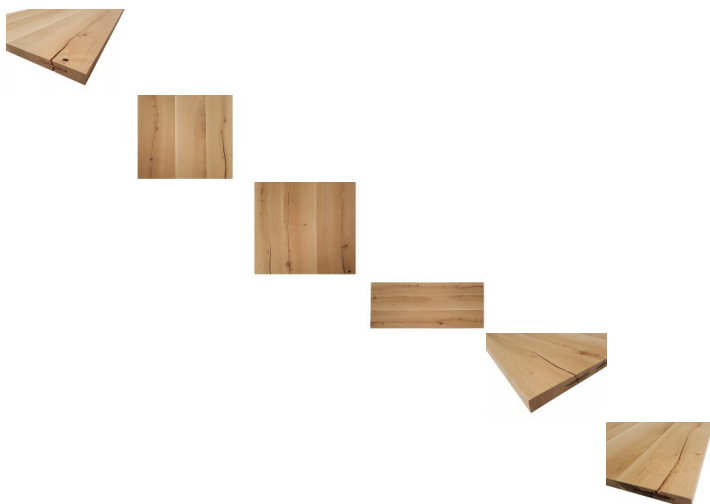

Piano Tavolo In Legno Rovere Rustico cm 4 x 90 x 205

Il piano tavolo in legno massello di Rovere Rustico è realizzato lasciando la tavola quanto più naturale possibile con le originali fessurazioni dovute alla stagionatura, i fermi in ferro che vengono inseriti dalle segherie per evitare grosse crepe durante la stessa stagionatura.
Descrizione generale: durame dal marrone giallognolo chiaro al biscotto con leggere sfumature rosee, alborno biancastro brucicco o giallognolo nettamente differenziato; fibratura dritta con caratteristica figura argentea sulle superfici segate radialmente, tessitura da media a grossolana.
Uso: interno/esterno Realizziamo anche Piani Tavolo in Legno su misura

Di solito spedito in 14 giorni

[Fai una domanda su questo prodotto](#)

Descrizione

Piano Tavolo Legno di Rovere Rustico

Realizzato con Rovere di Slavonia di qualità rustica, lasciando la tavola quanto più naturale possibile con le originali fessurazioni dovute alla stagionatura, i fermi in ferro che vengono inseriti dalle segherie per evitare grosse crepe durante la stessa stagionatura.

Dimensione cm 4 x 90 x 205

Le foto mostrano un piano già realizzato per un cliente, e sono da considerarsi a titolo esemplificativo.

Fornito grezzo ma levigato e pronto per la verniciatura.

[Realizziamo anche Piani Tavolo in Legno su misura](#)