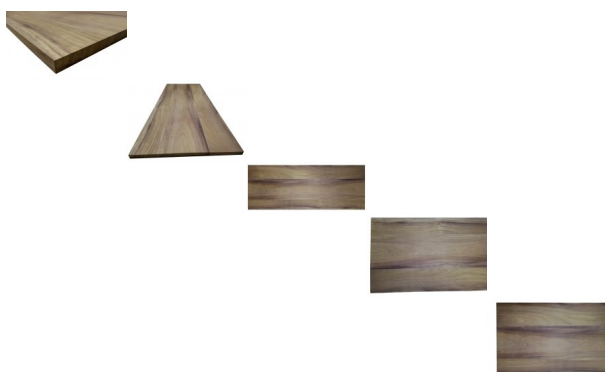

Piano Tavolo In Legno Massello Iroko Refilato cm 3,2 x 90 x 200

Il piano tavolo in legno massello di Iroko viene realizzato con tutti i lati refilati. Fornito grezzo ma levigato e pronto per la verniciatura. Può essere utilizzato sia per uso interno che esterno. Realizziamo anche Piani Tavolo in Legno su misura

Di solito spedito in 14 giorni

[Fai una domanda su questo prodotto](#)

Descrizione

Piano Tavolo In Iroko Massello

Realizzato con Iroko di ottima qualità con tutti i lati refilati.

Le foto mostrano un piano già realizzato per un cliente, e rendono bene l'idea della qualità del materiale.

Dimensione cm 3,2 x 90 x 200

Fornito grezzo ma levigato e pronto per la verniciatura. Può essere utilizzato sia per uso interno che esterno.

[Realizziamo anche Piani Tavolo in Legno su misura](#)

Caratteristiche

L'alburno si differenzia molto dal durame di colore giallo che con l'esposizione alla luce prende un colore bruno-dorato.

Ha tessitura media con fibratura spesso incrociata.

Usi principali

Resiste bene all'aperto e quindi è usato per costruzioni navali, carpenteria, falegnameria. Assomiglia al teak.