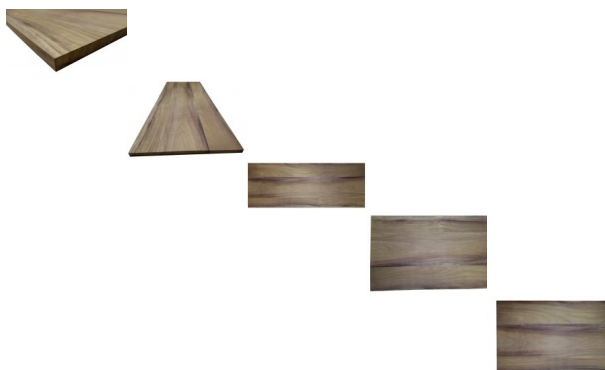

Piano Mensola In Legno Massello Iroko Refilato cm 3,2 x 50 x 130

Mensolone In Legno Massello di Iroko, fornito grezzo e levigato, pronto per la verniciatura. La mensola o piano lavello, lavabo è realizzata con massello in legno di Iroko. Le foto rendono bene l'idea della qualità del materiale.

Di solito spedito in 7 giorni

[Fai una domanda su questo prodotto](#)

Descrizione

Piano Mensola In Iroko Massello

Realizzato con Iroko di ottima qualità con tutti i lati refilati, fornito grezzo e levigato, pronto per la verniciatura.

Le foto rendono bene l'idea della qualità del materiale.

Dimensione cm 3,2 x 50 x 130

Fornito grezzo ma levigato e pronto per la verniciatura. Può essere utilizzato sia per uso interno che esterno.

[Realizziamo anche Piani Tavolo in Legno su misura](#)

Caratteristiche

L'alburno si differenzia molto dal durame di colore giallo che con l'esposizione alla luce prende un colore bruno-dorato.

Ha tessitura media con fibratura spesso incrociata.

Usi principali