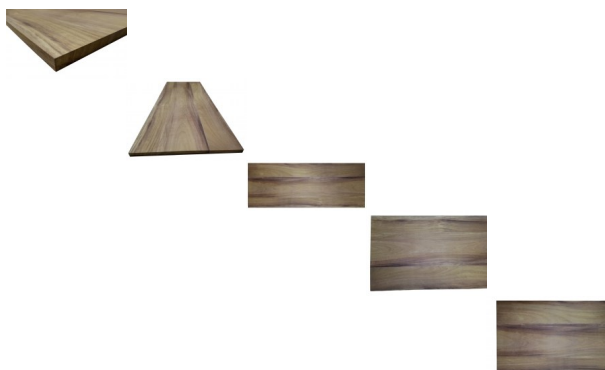

Piano Mensola In Legno Massello Iroko Refilato cm 3,2 x 40 x 130

Mensolone In Legno Massello di Iroko, fornito grezzo e levigato, pronto per la verniciatura. La mensola o piano lavello, lavabo è realizzata con massello in legno di Iroko. Le foto rendono bene l'idea della qualità del materiale.

Di solito spedito in 7 giorni

[Fai una domanda su questo prodotto](#)

Descrizione

Piano Mensola In Iroko Massello

Realizzato con Iroko di ottima qualità con tutti i lati refilati, fornito grezzo e levigato, pronto per la verniciatura.

Le foto rendono bene l'idea della qualità del materiale.

Dimensione cm 3,2 x 40 x 130

Fornito grezzo ma levigato e pronto per la verniciatura. Può essere utilizzato sia per uso interno che esterno.

[Realizziamo anche Piani Tavolo in Legno su misura](#)

Caratteristiche

L'alburno si differenzia molto dal durame di colore giallo che con l'esposizione alla luce prende un colore bruno-dorato.

Ha tessitura media con fibratura spesso incrociata.

Usi principali