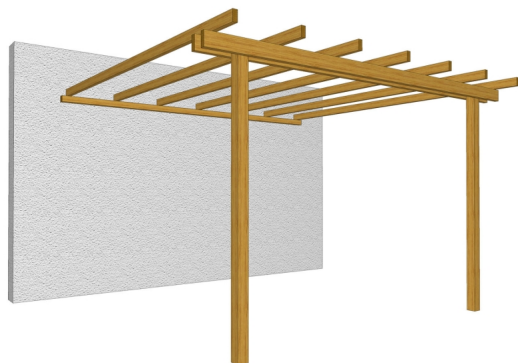

## Pergola Addossata a Parete in Legno di Pino Impregnato 400 x 300 x h 240 cm

Pergola addossata 400x300 - Pergole gazebo e carport - Losa Esterni da vivere

Pergola addossata a parete in Legno di Pino Impregnato 400 x 340 x h 240 cm. Fornita in kit di montaggio, con montanti e tavole preforate.

### Pergola addossata a parete in Legno di Pino Impregnato

**Dimensioni:**

400 x 300 x h 240 cm

**Fornita in kit di montaggio:**

Montanti verticali cm.9x9x240

Tavole di travatura primaria accoppiate cm.3,8x11,6

Tavole di travatura secondaria cm.3,8x8,5

Montanti e tavole preforate, fornito in kit dimontaggio.

Dimensione a terra cm 240X300

Dimensione copertura cm 300X400

Dim. imballo cm. 300x80x20 kg. 100

Trattandosi di merce voluminosa, al momento della consegna potrebbe essere necessario collaborare allo scarico con l'incaricato.