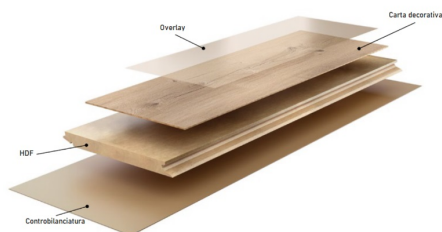

- Controblanciatura in materiale plastico, che rende il pavimento solido e stabile;
- Corpo in HDF, fibra di legno e resine ad alta densità, che conferisce un'ottima resistenza;
- Lamina decorativa ad alta definizione, che riporta fedelmente varie finiture e texture del legno;
- Overlay, strato superficiale composto da un film protettivo in resina melaminica che rende le doghe impermeabili, inossidabili e protegge le texture dalla deformazione derivante dalla continua esposizione alla luce solare e dalle sollecitazioni meccaniche come urti e graffi.

Il prezzo di vendita si riferisce ad una confezione di 1,83 mq.

[PERFORMANCE STATEMENT](#)

Recensioni

Nessuna recensione disponibile per questo prodotto.