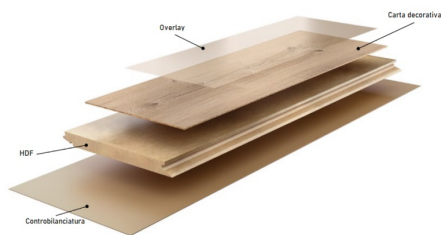

Di solito spedito in 3-5 giorni

[Fai una domanda su questo prodotto](#)

Descrizione

La linea MC One Plus ha finitura a poro aperto e classificazione 32 AC4, il che rende il pavimento estremamente funzionale e versatile, sia in casa che nei luoghi pubblici ed uffici.

Può essere posato in opera anche su pavimentazioni già esistenti.

Le doghe hanno incastro maschio-femmina con spessore 8mm e sono composte da materiale di ottima qualità in quattro strati:

- Controblanciatura in materiale plastico, che rende il pavimento solido e stabile;
- Corpo in HDF, fibra di legno e resine ad alta densità, che conferisce un'ottima resistenza;
- Lamina decorativa ad alta definizione, che riporta fedelmente varie finiture e texture del legno;
- Overlay, strato superficiale composto da un film protettivo in resina melaminica che rende le doghe impermeabili, inossidabili e protegge le texture dalla deformazione derivante dalla continua esposizione alla luce solare e dalle sollecitazioni meccaniche come urti e graffi.

Il prezzo di vendita si riferisce ad una confezione di 1,83 mq.

PERFORMANCE STATEMENT

Recensioni

Nessuna recensione disponibile per questo prodotto.